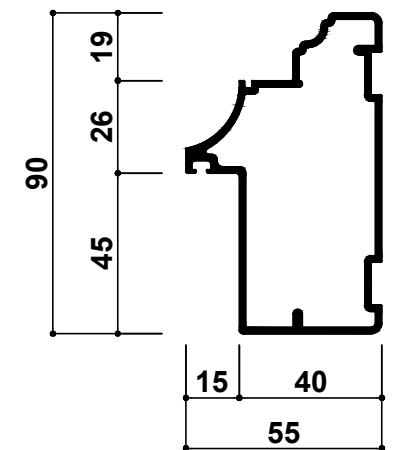

MẶT ĐỨNG

MẶT BÊN

MẶT BẰNG

CT-01

**GHI CHÚ:**

- Cửa gỗ công nghiệp  
- Vị trí: Tầng 1 - Khu vệ sinh GV  
(xem thêm bản spec)

**DW1**

DỰ ÁN