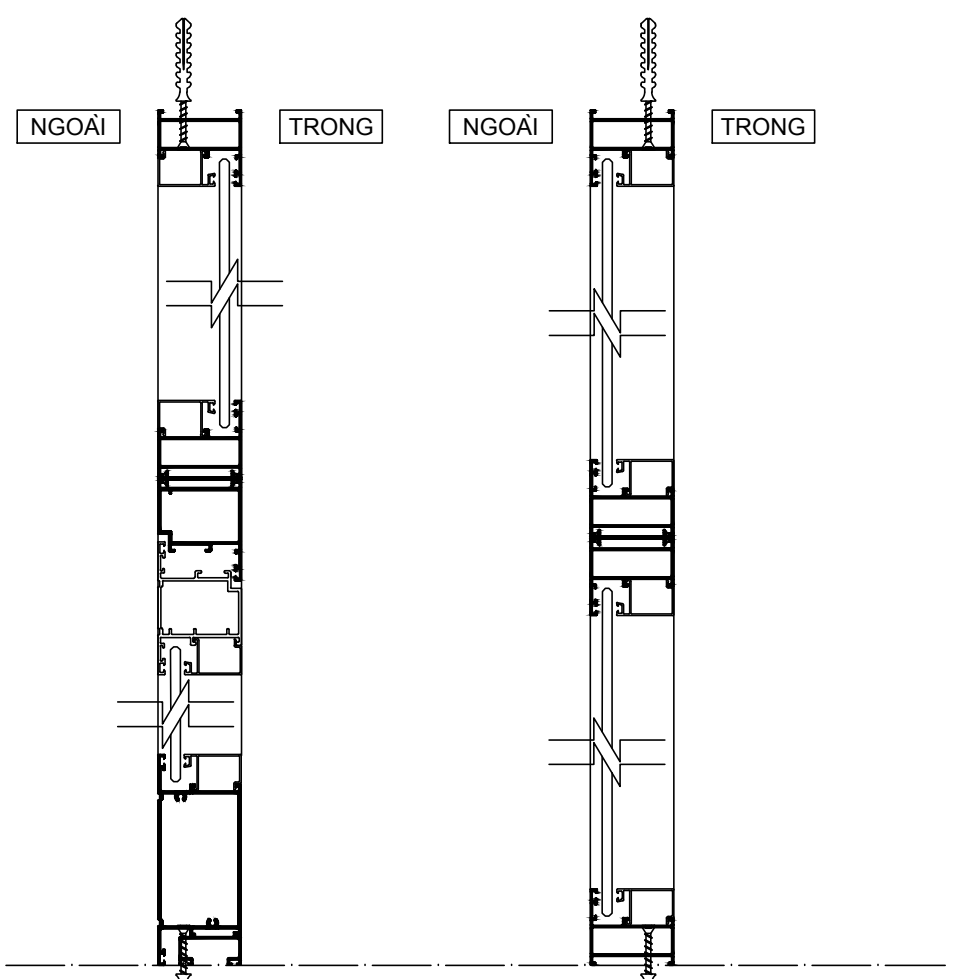

CẮT B-B

CẮT A-A