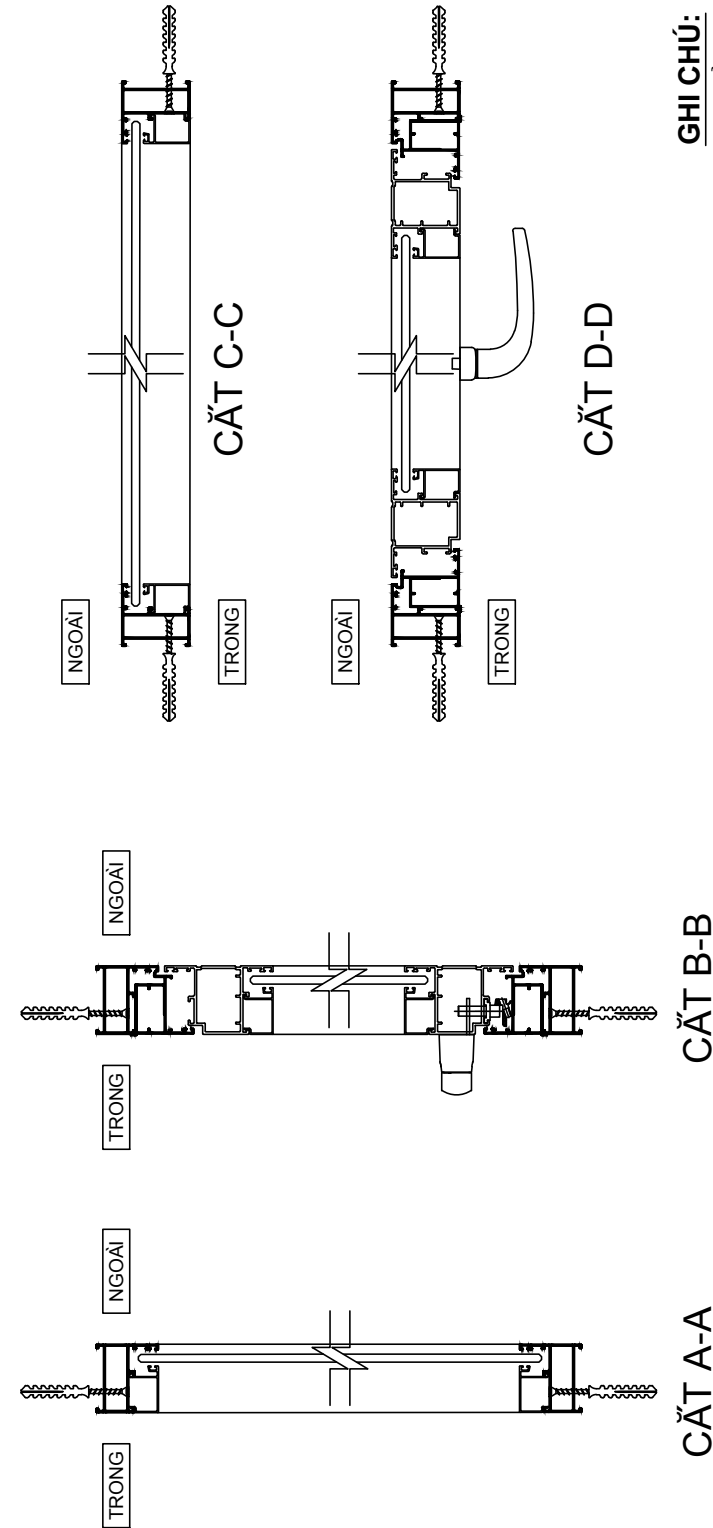

NGƯỜI LẬP

HỒ SƠ:  
BẢN VẼ SHOP

TÊN BẢN VẼ  
CHI TIẾT CỬA SW1

BẢN VẼ SỐ	
NGÀY HOÀN THÀNH	03/2018

MẶT CẮT

MẶT ĐỨNG

MẶT ĐỨNG

GHI CHÚ: