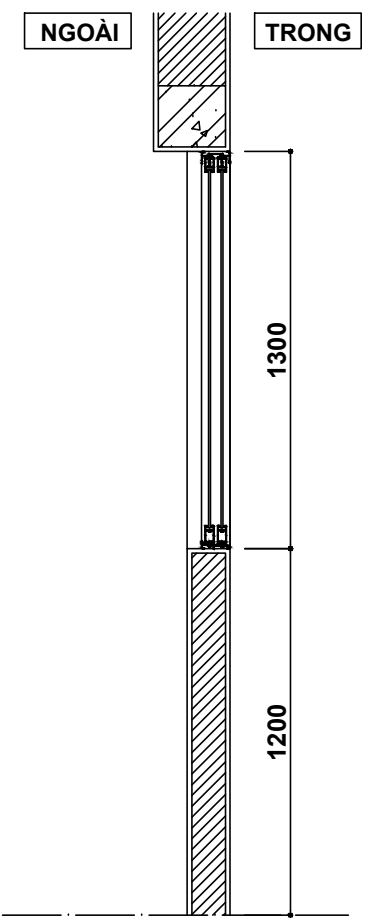

**MẶT CẮT**

**CẮT A-A**

**MẶT BẰNG**

**GHI CHÚ:**

- Cửa nhôm kính
- Vị trí: tầng 1 - khu hiệu bộ;  
tầng 2 - phòng học nhạc;  
tầng 3 - phòng học vẽ.

**S15**

Kính dán  
dày 8.38 ly

MẶT CẮT