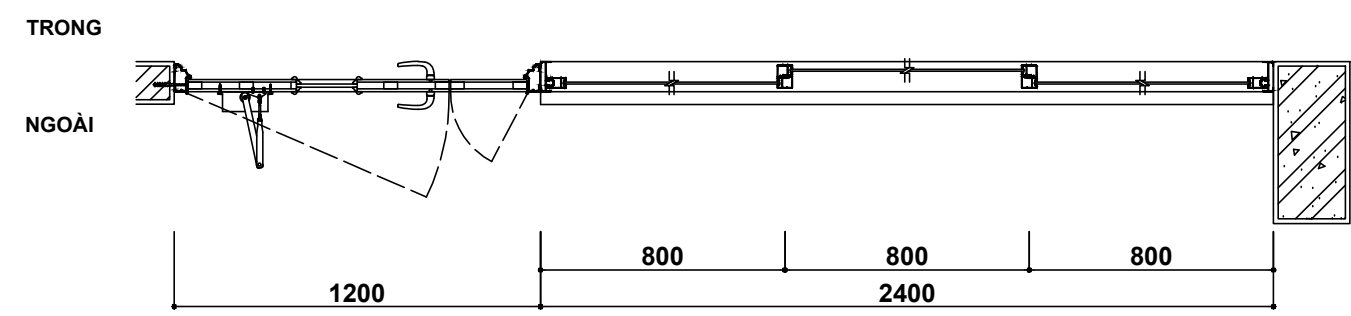

MẶT BẰNG

GHI CHÚ:

- Cửa sổ nhôm kính
- Vị trí: tầng 1,2,3 - phòng học
- Cửa tương tự: S16a

S16

DỰ ÁN

**KHU PHỨC HỢP
GIÁO DỤC QUỐC TẾ SINGAPORE
GIAI ĐOẠN 2**

Địa điểm: Khu đô thị dịch vụ Hùng Thắng
phường Hùng Thắng, TP. Hạ Long, Tỉnh Quảng Ninh

CHỦ ĐẦU TƯ

CTY CỔ PHẦN VÀ TƯ VẤN ĐẦU TƯ PEGASUS

TƯ VẤN GIÁM SÁT:

**CÔNG TY CỔ PHẦN TƯ VẤN CÔNG NGHỆ, THIẾT
BỊ VÀ KIỂM ĐỊNH XÂY DỰNG - CONINCO**
Địa điểm: Số 4, phố Tôn Thất Tùng, quận Đống Đa, Hà Nội
Điện thoại: (04) 38523706 - Fax: (04) 35741231
Email: conincohn@coninco.com.vn

NHÀ THẦU THI CÔNG:

NHHA
ĐỊA CHỈ: C41- KHU TÁI ĐỊNH CƯ- KHU ĐÔ THỊ
DƯƠNG NỘI, HÀ ĐÔNG, HÀ NỘI
ADDRESS: LOT C41- RESETTLEMENT AREA, DƯƠNG
NỘI NEW URBAN, HÀ ĐÔNG DIST., HANOI

CHỈ HUY CÔNG TRƯỜNG

NGƯỜI LẬP

HỒ SƠ:

BẢN VẼ SHOP

TÊN BẢN VẼ

CHI TIẾT CỬA S16

BẢN VẼ SỐ	
NGÀY HOÀN THÀNH	03/2018