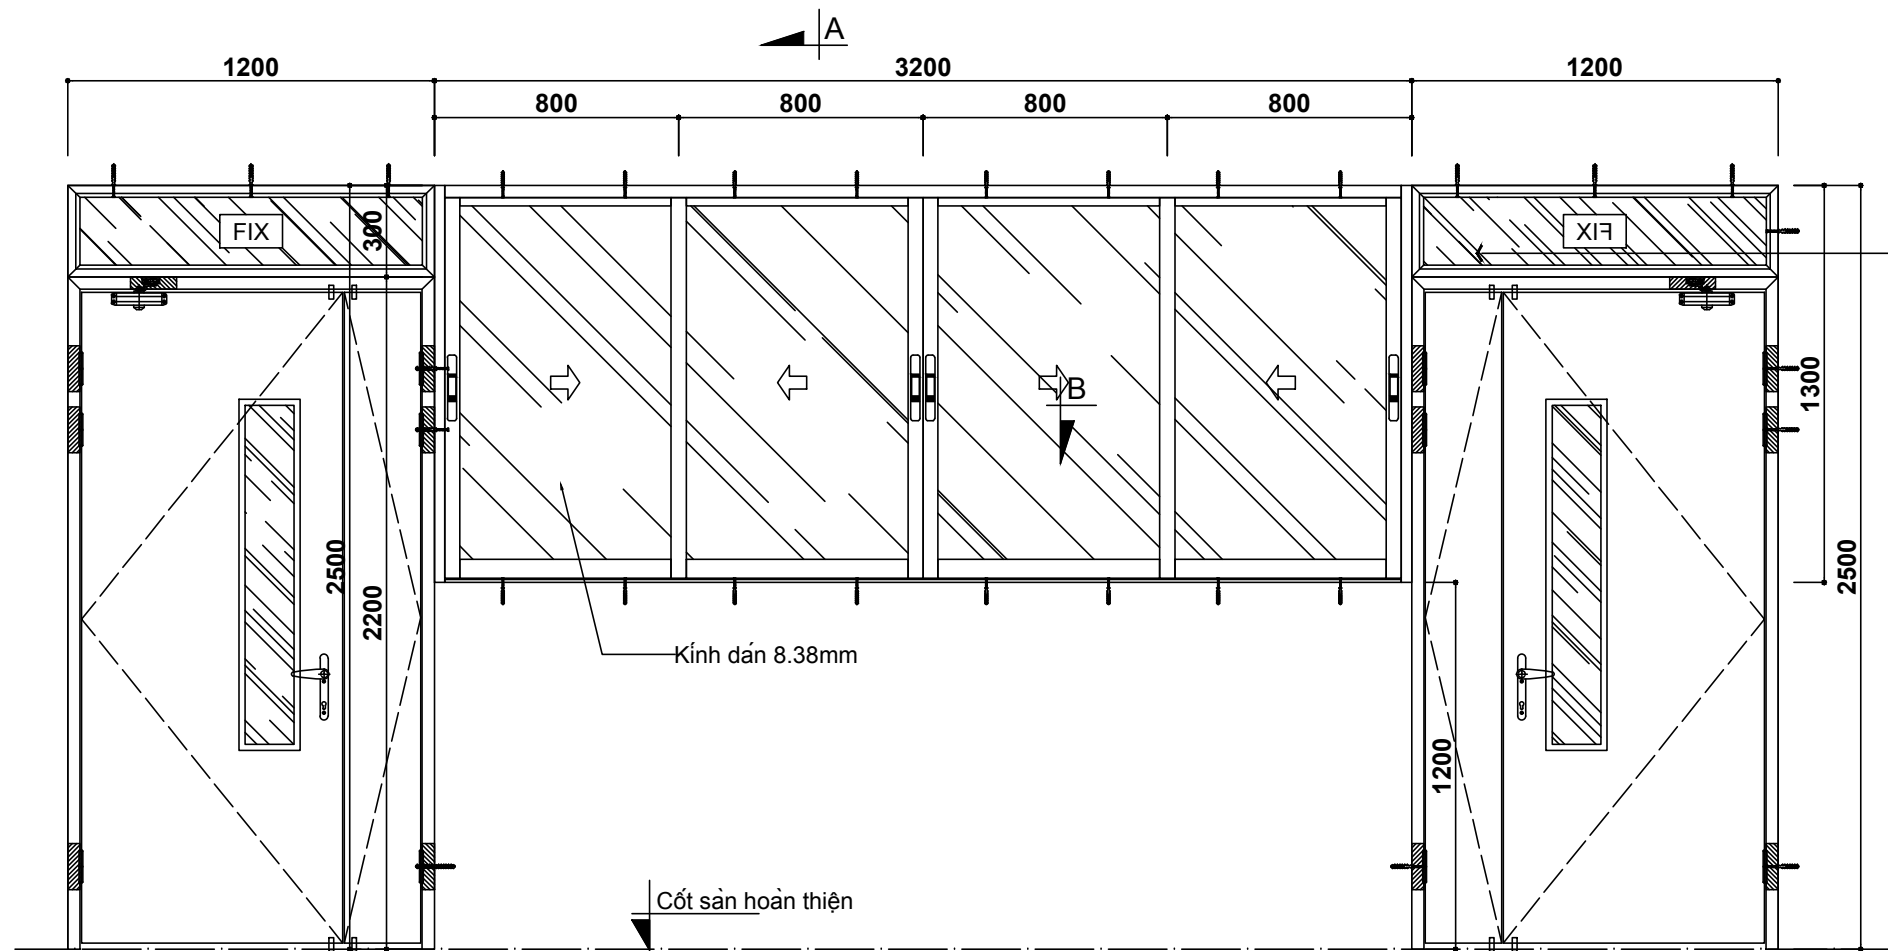

D1 MẶT ĐỨNG

GHI CHÚ:
- Cửa sổ nhôm kính
- Vị trí: tầng 2 - phòng học
- Cửa sổ tương tự : S17a - tầng 2 - phòng giáo viên

S17

DỰ ÁN
**KHU PHỨC HỢP
GIÁO DỤC QUỐC TẾ SINGAPORE
GIAI ĐOẠN 2**
Địa điểm: Khu đô thị dịch vụ Hùng Thắng
phường Hùng Thắng, TP. Hạ Long, Tỉnh Quảng Ninh

CHỦ ĐẦU TƯ
CTY CỔ PHẦN VÀ TƯ VẤN ĐẦU TƯ PEGASUS

TƯ VẤN GIÁM SÁT:
**CÔNG TY CỔ PHẦN TƯ VẤN CÔNG NGHỆ, THIẾT
BỊ VÀ KIỂM ĐỊNH XÂY DỰNG - CONINCO**
Địa điểm: Số 4, phố Tôn Thất Tùng, quận Đống Đa, Hà Nội
Điện thoại: (04) 38523706 - Fax: (04) 35741231
Email: conincohn@coninco.com.vn

NHÀ THẦU THI CÔNG:

NHHA
ĐỊA CHỈ: C41- KHU TÁI ĐỊNH CƯ- KHU ĐÔ THỊ
DƯƠNG NỘI, HÀ ĐÔNG, HÀ NỘI
ADDRESS: LOT C41- RESETTLEMENT AREA, DƯƠNG
NỘI NEW URBAN, HA DONG DIST., HANOI

CHỈ HUY CÔNG TRƯỜNG

NGƯỜI LẬP

HỒ SƠ:
BẢN VẼ SHOP

TÊN BẢN VẼ
CHI TIẾT CỬA S17

BẢN VẼ SỐ	
NGÀY HOÀN THÀNH	03/2018