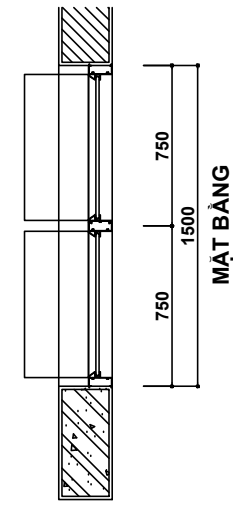

**NGƯỜI LẬP**

**HỒ SƠ:**  
**BẢN VẼ SHOP**

**TÊN BẢN VẼ**  
**CHI TIẾT CỬA S2**

<b>BẢN VẼ SỐ</b>	
<b>NGÀY HOÀN THÀNH</b>	03/2018

CẮT A-A

CẮT C-C

**GHI CHÚ:**

- Cửa sổ nhôm kính
- Vị trí: cầu thang 2 vé