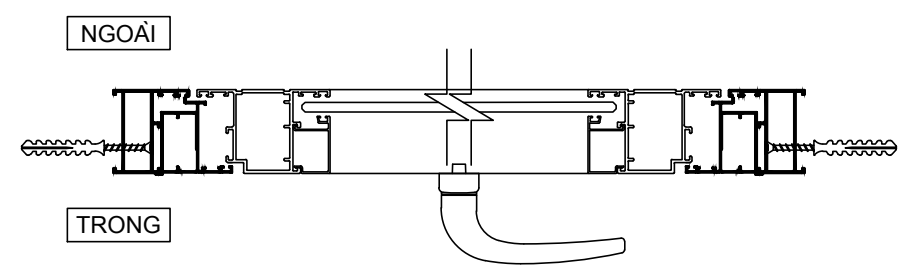

CẮT B-B

Cốt sàn hoàn thiện

TRONG

NGOÀI

NGOÀI

TRONG

GHI CHÚ:

- Cửa sổ nhôm kính
- Vị trí: tầng 1,2,3 - khu vệ sinh (xem thêm bản spec)

SW1

DỰ ÁN
KHU PHỨC HỢP GIÁO DỤC QUỐC TẾ SINGAPORE GIAI ĐOẠN 2
Địa điểm: Khu đô thị dịch vụ Hùng Thắng phường Hùng Thắng, TP. Hạ Long, Tỉnh Quảng Ninh

CHỦ ĐẦU TƯ
CTY CỔ PHẦN VÀ TƯ VẤN ĐẦU TƯ PEGASUS

TƯ VẤN GIÁM SÁT:
CÔNG TY CỔ PHẦN TƯ VẤN CÔNG NGHỆ, THIẾT BỊ VÀ KIỂM ĐỊNH XÂY DỰNG - CONINCO
Địa điểm: Số 4, phố Tôn Thất Tùng, quận Đống Đa, Hà Nội
Điện thoại: (04) 38523706 - Fax: (04) 35741231
Email: conincohn@coninco.com.vn

NHÀ THẦU THI CÔNG:

NHHA
Địa chỉ: C41- KHU TÁI ĐỊNH CƯ- KHU ĐÔ THỊ DƯƠNG NỘI, HÀ ĐÔNG, HÀ NỘI
ADDRESS: LOT C41- RESETTLEMENT AREA, DƯƠNG NỘI NEW URBAN, HA DONG DIST., HANOI

CHỈ HUY CÔNG TRƯỜNG

NGƯỜI LẬP

HỒ SƠ:
BẢN VẼ SHOP

TÊN BẢN VẼ
CHI TIẾT CỬA SW1

BẢN VẼ SỐ	
NGÀY HOÀN THÀNH	03/2018