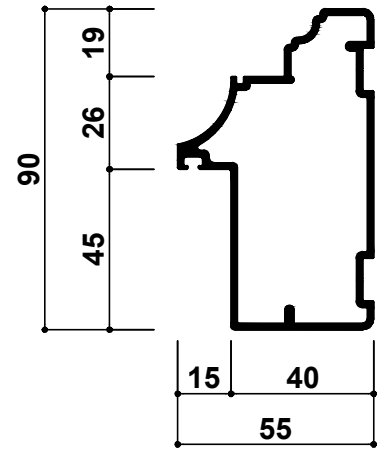

**MẶT BÊN**

NGOÀI

TRONG

**MẶT BẰNG**

**CT-01**

**GHI CHÚ:**

- Cửa gỗ công nghiệp  
- Vị trí: Tầng 1,2,3 - Khu vệ sinh  
(xem thêm bản spec)

**DW**