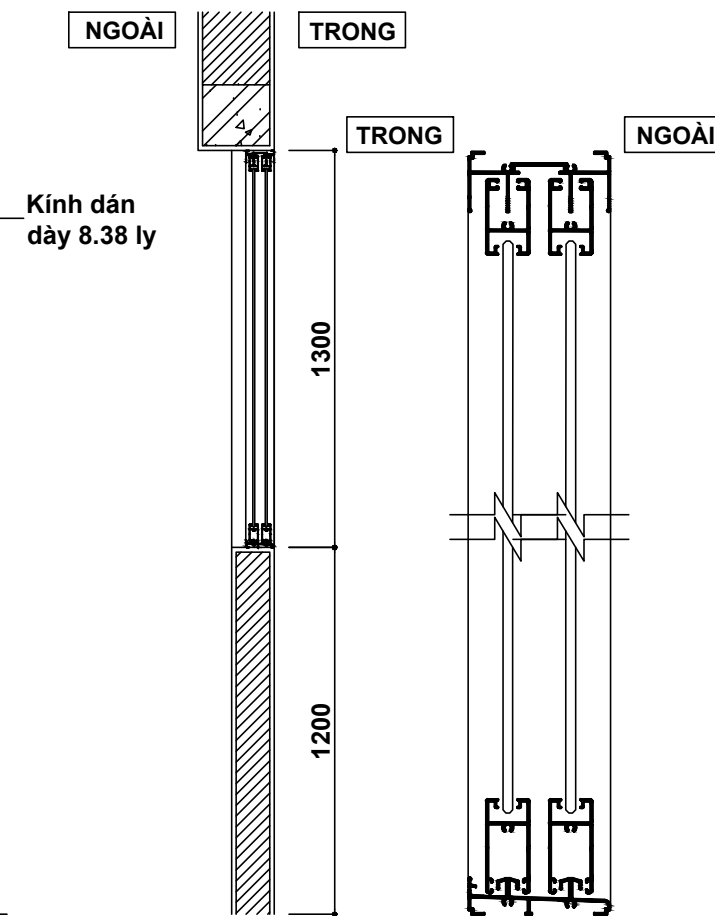

MẶT CẮT CẮT A-A