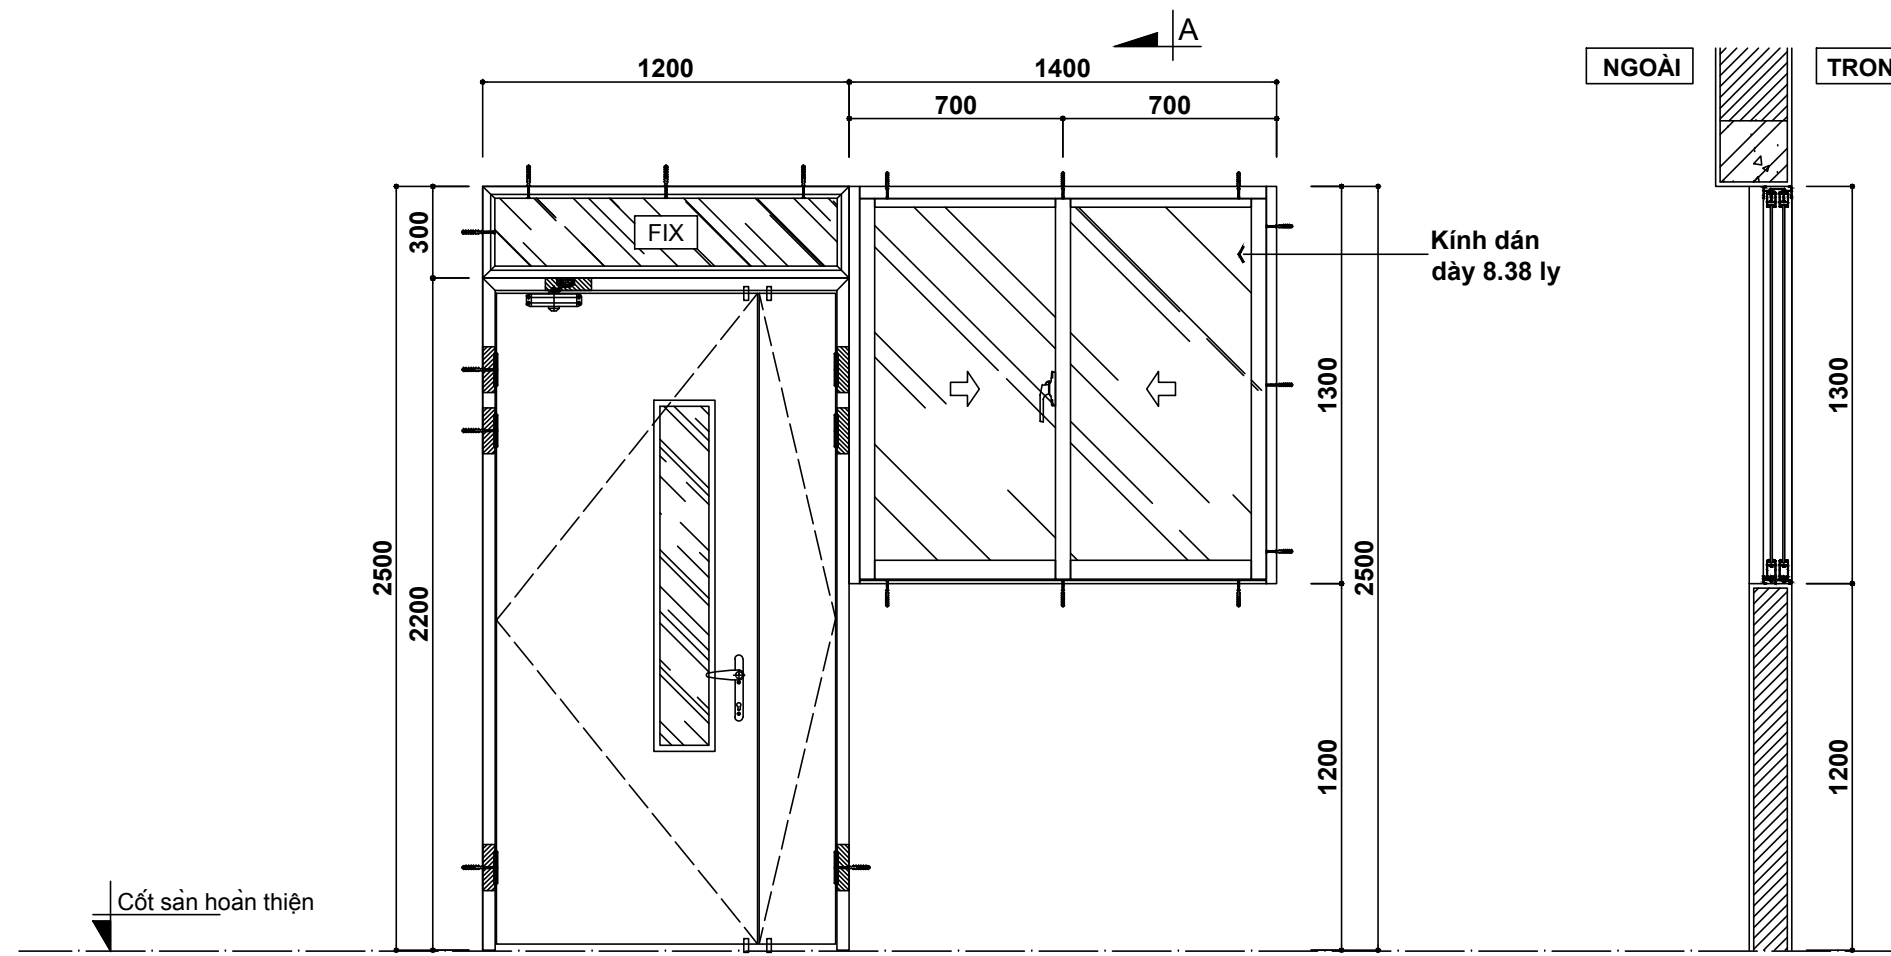

DỰ ÁN

**KHU PHỨC HỢP
GIÁO DỤC QUỐC TẾ SINGAPORE
GIAI ĐOẠN 2**

Địa điểm: Khu đô thị dịch vụ Hùng Thắng
phường Hùng Thắng, TP. Hạ Long, Tỉnh Quảng Ninh

CHỦ ĐẦU TƯ

CTY CỔ PHẦN VÀ TƯ VẤN ĐẦU TƯ PEGASUS

TƯ VẤN GIÁM SÁT:

**CÔNG TY CỔ PHẦN TƯ VẤN CÔNG NGHỆ, THIẾT
BỊ VÀ KIỂM ĐỊNH XÂY DỰNG - CONINCO**

Địa điểm: Số 4, phố Tôn Thất Tùng, quận Đống Đa, Hà Nội
Điện thoại: (04) 38523706 - Fax: (04) 35741231
Email: conincohn@coninco.com.vn

NHÀ THẦU THI CÔNG:

Địa chỉ: C41- KHU TÁI ĐỊNH CƯ- KHU ĐÔ THỊ
DƯƠNG NỘI, HÀ ĐÔNG, HÀ NỘI
ADDRESS: LOT C41- RESETTLEMENT AREA, DUONG
NOI NEW URBAN, HA DONG DIST., HANOI

CHỈ HUY CÔNG TRƯỜNG

NGƯỜI LẬP

HỒ SƠ:

BẢN VẼ SHOP

TÊN BẢN VẼ

CHI TIẾT CỬA S15

BẢN VẼ SỐ

NGÀY HOÀN THÀNH

03/2018

D1

MẶT ĐỨNG

MẶT CẮT

CẮT A-A