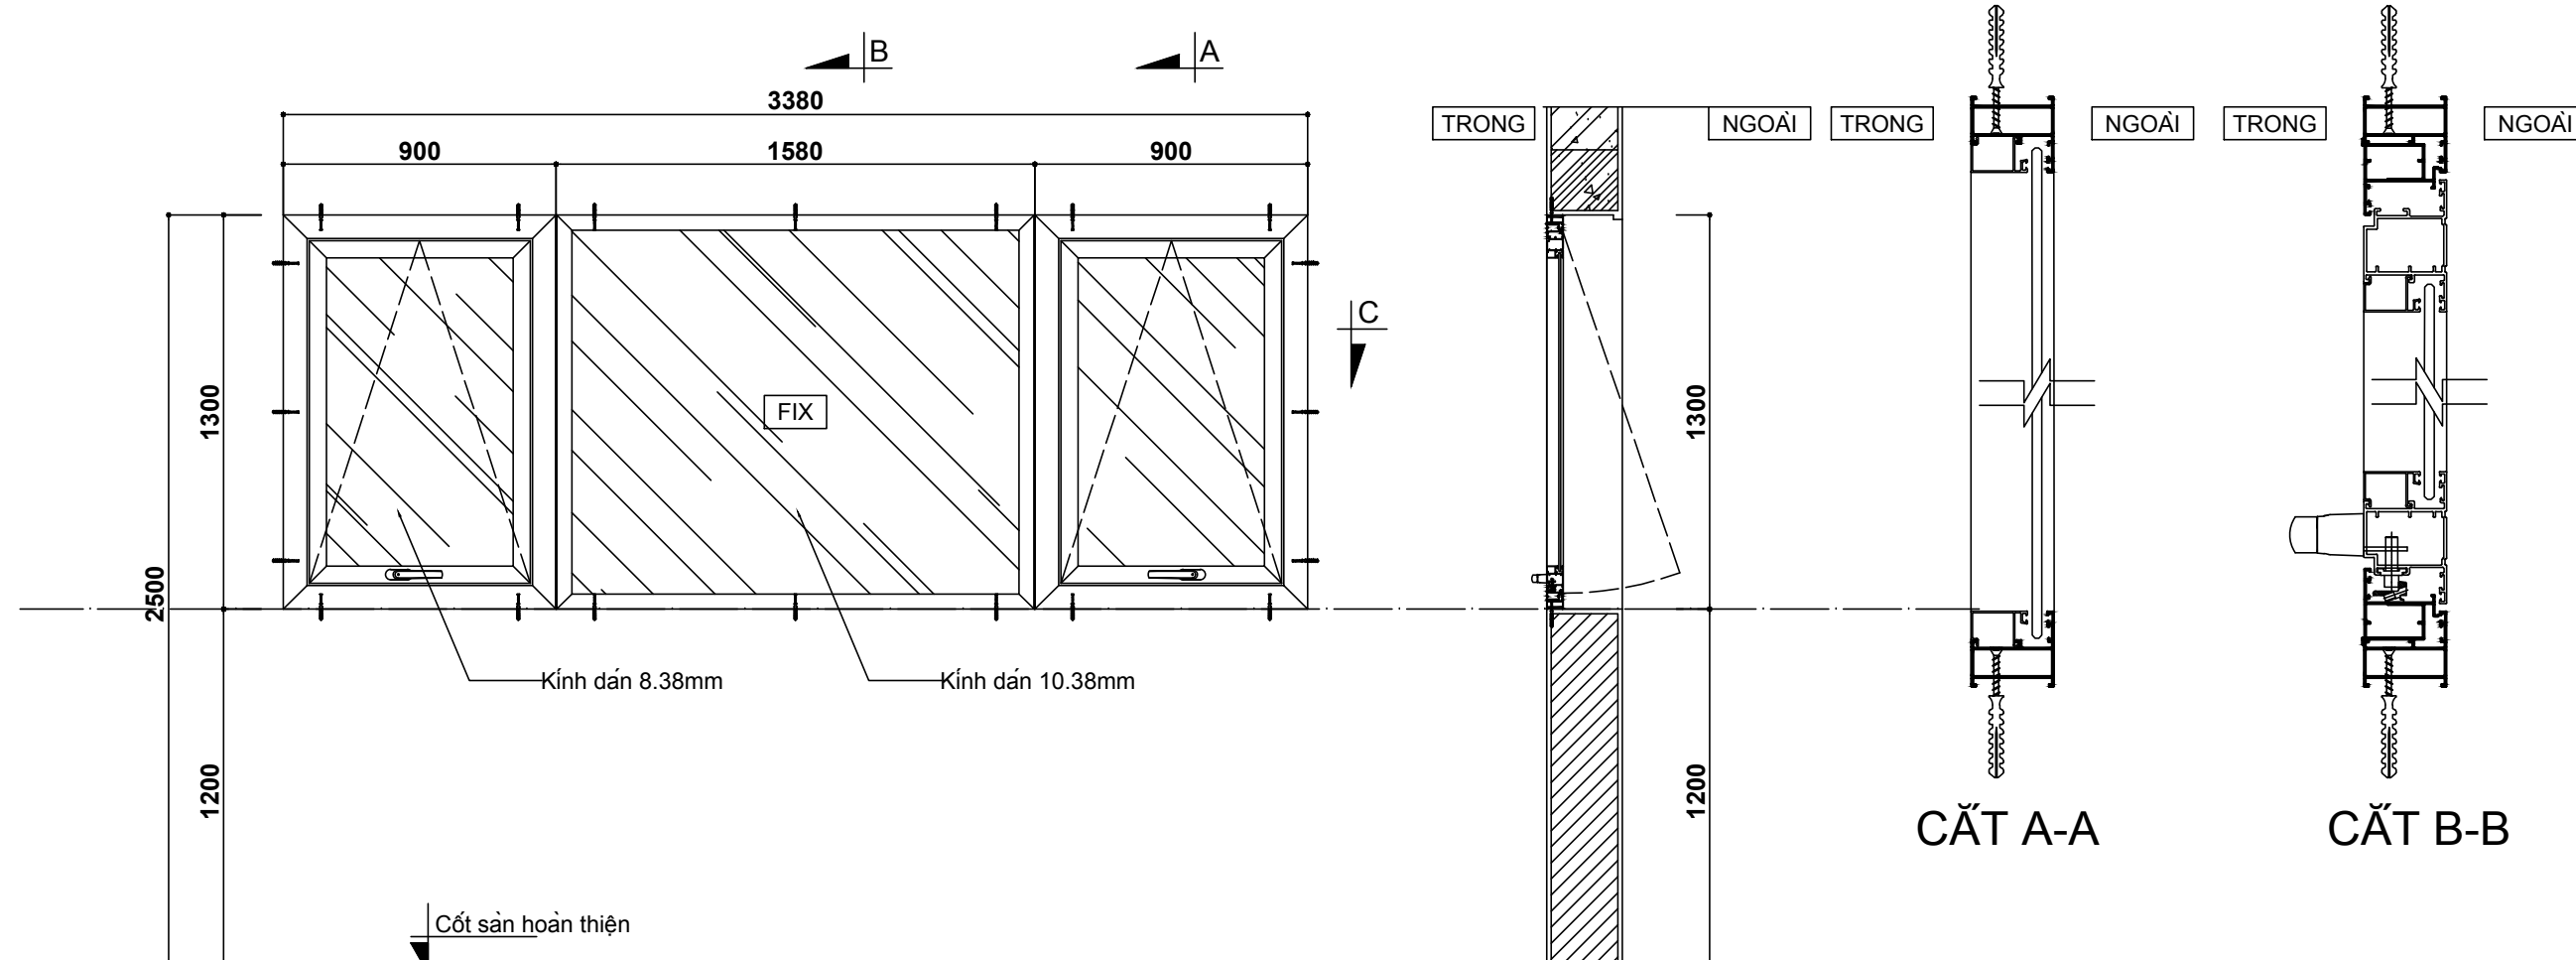

**NGƯỜI LẬP**

**HỒ SƠ:**  
 BẢN VẼ SHOP

**TÊN BẢN VẼ**  
 CHI TIẾT CỬA S3

<b>BẢN VẼ SỐ</b>	
<b>NGÀY HOÀN THÀNH</b>	03/2018

MẶT BẰNG

MẶT CẮT

CẮT C-C

**GHI CHÚ:**  
 - Cửa nhôm kính  
 - Vị trí: Hành lang tầng 1,2,3  
 - Cửa tương tự S5 - hành lang tầng 2;  
 S6 - hành lang tầng 2,3.