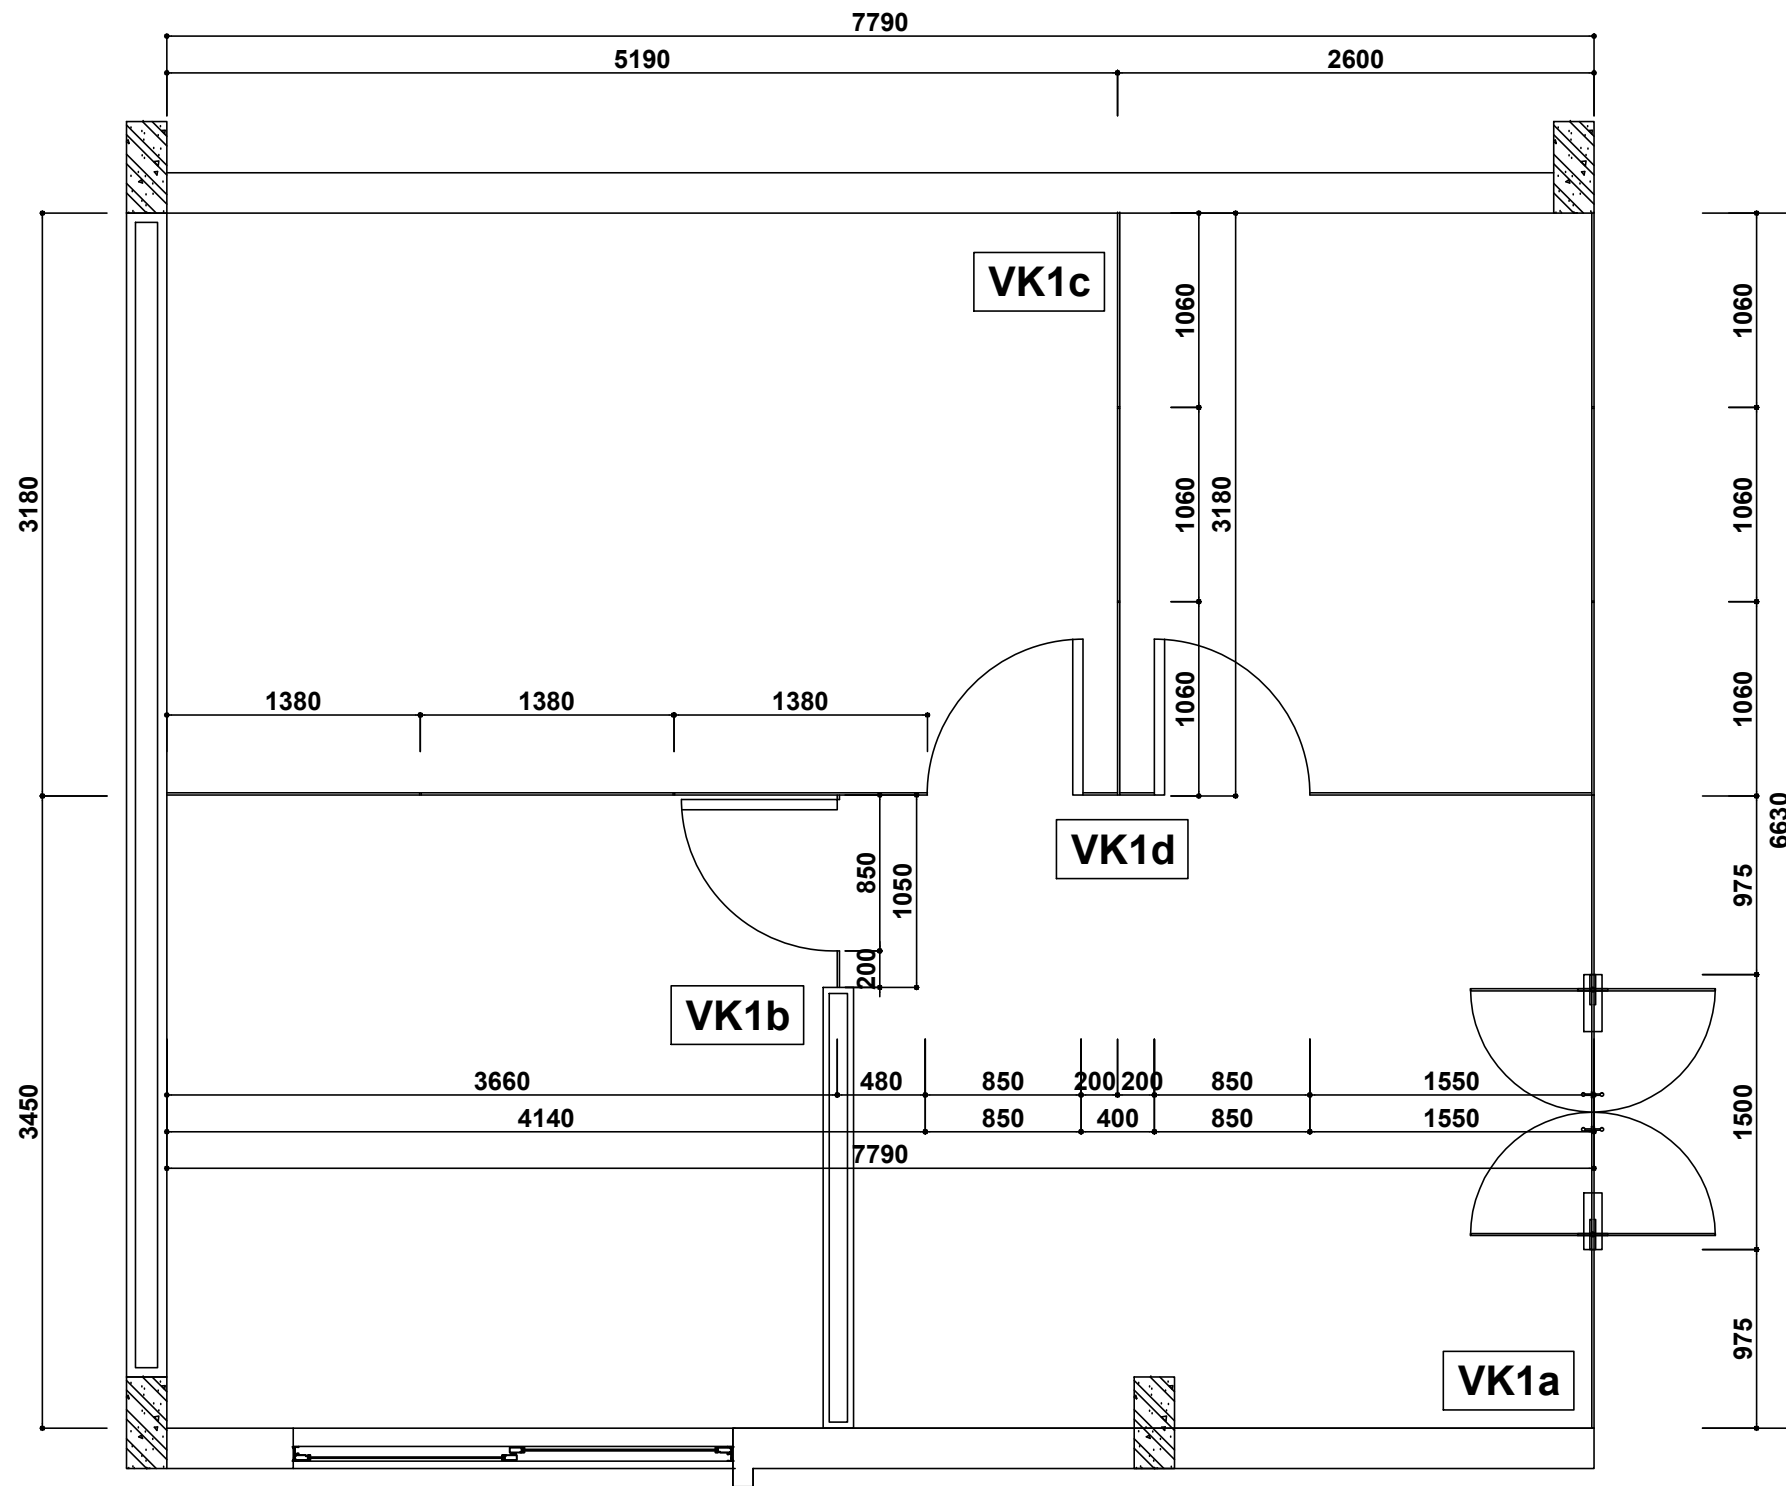

BẢN VẼ SHOP

TÊN BẢN VẼ

**CHI TIẾT CỬA S19**

BẢN VẼ SỐ

NGÀY HOÀN THÀNH

03/2018

**GHI CHÚ:**  
- Cửa sổ nhôm kính  
- Vị trí: tầng 1 - cangteen

**S19**