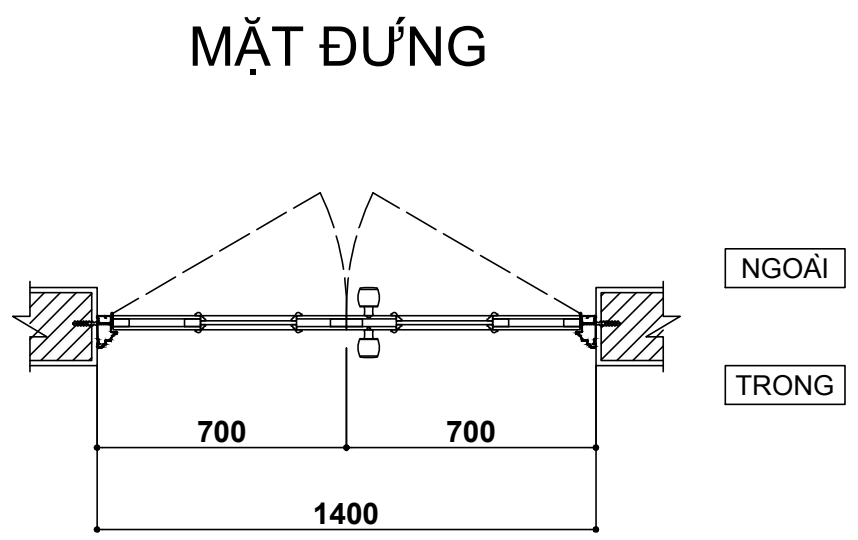

BẢN VẼ SHOP

TÊN BẢN VẼ

**CHI TIẾT CỬA D2**

BẢN VẼ SỐ

NGÀY HOÀN THÀNH

03/2018

**GHI CHÚ:**

- Cửa gỗ công nghiệp 2 cánh
- Vị trí: tầng 1 - khu bếp (xem thêm bản spec)