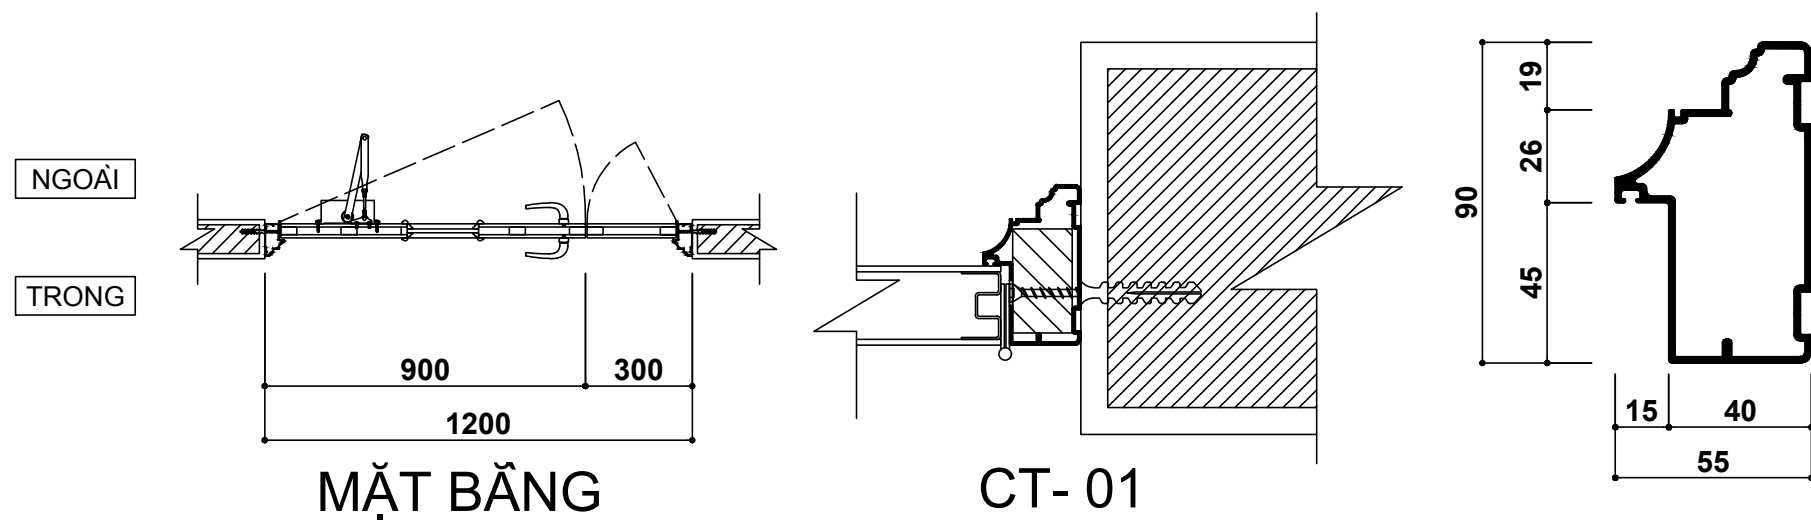

**MẶT BẰNG**

**CT-01**

**GHI CHÚ:**

- Cửa gỗ công nghiệp 2 cánh
- Vị trí: tầng 1- khu bếp (xem thêm bản spec)

**D3**

MẶT ĐỨNG

MẶT BÊN

MẶT BẮNG