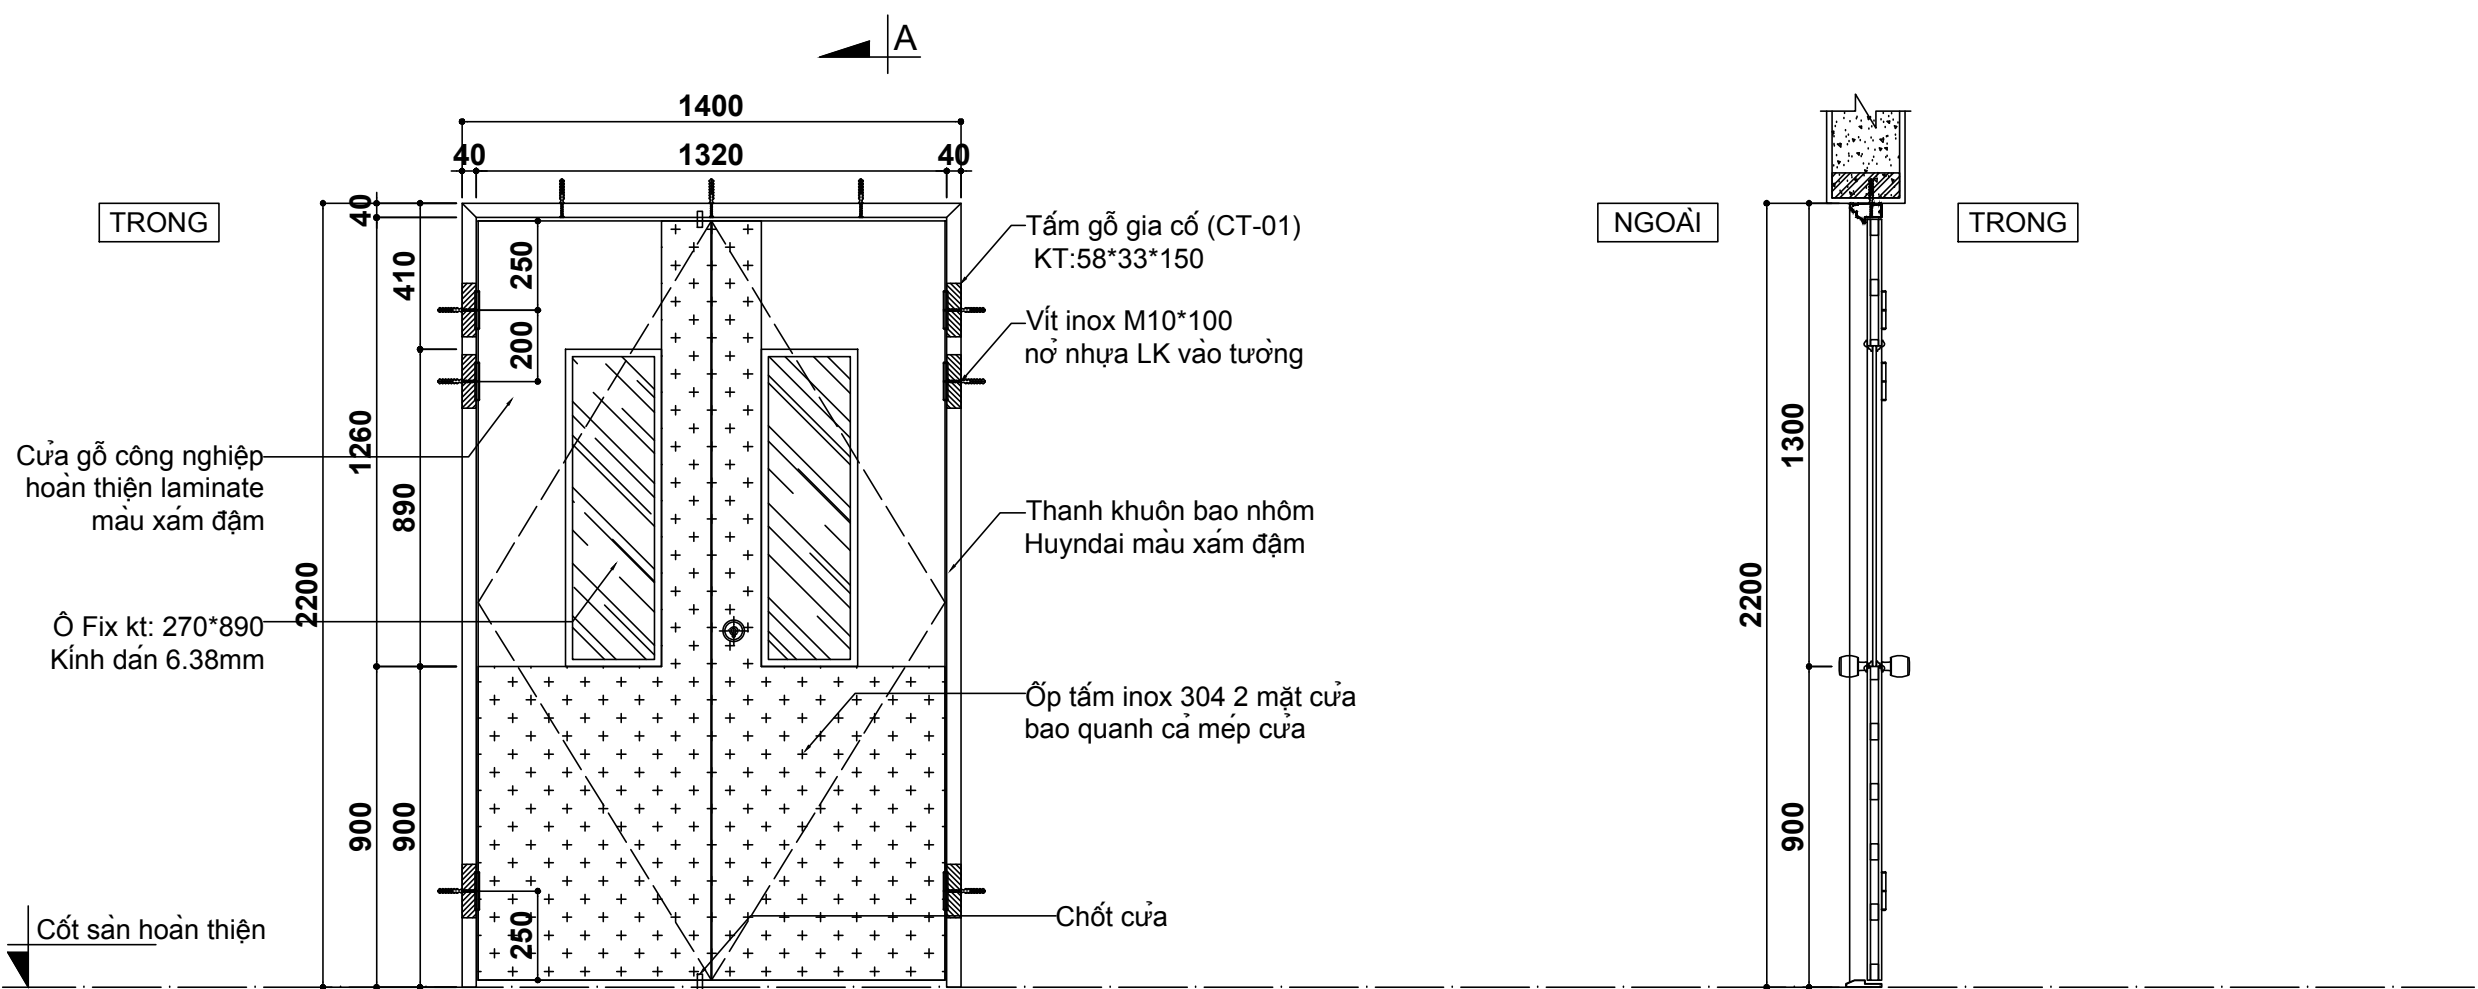

BẢN VẼ SHOP

TÊN BẢN VẼ

**CHI TIẾT CỬA D2**

BẢN VẼ SỐ

NGÀY HOÀN THÀNH

03/2018

**GHI CHÚ:**

- Cửa gỗ công nghiệp 2 cánh
- Vị trí: tầng 1 - khu bếp (xem thêm bản spec)