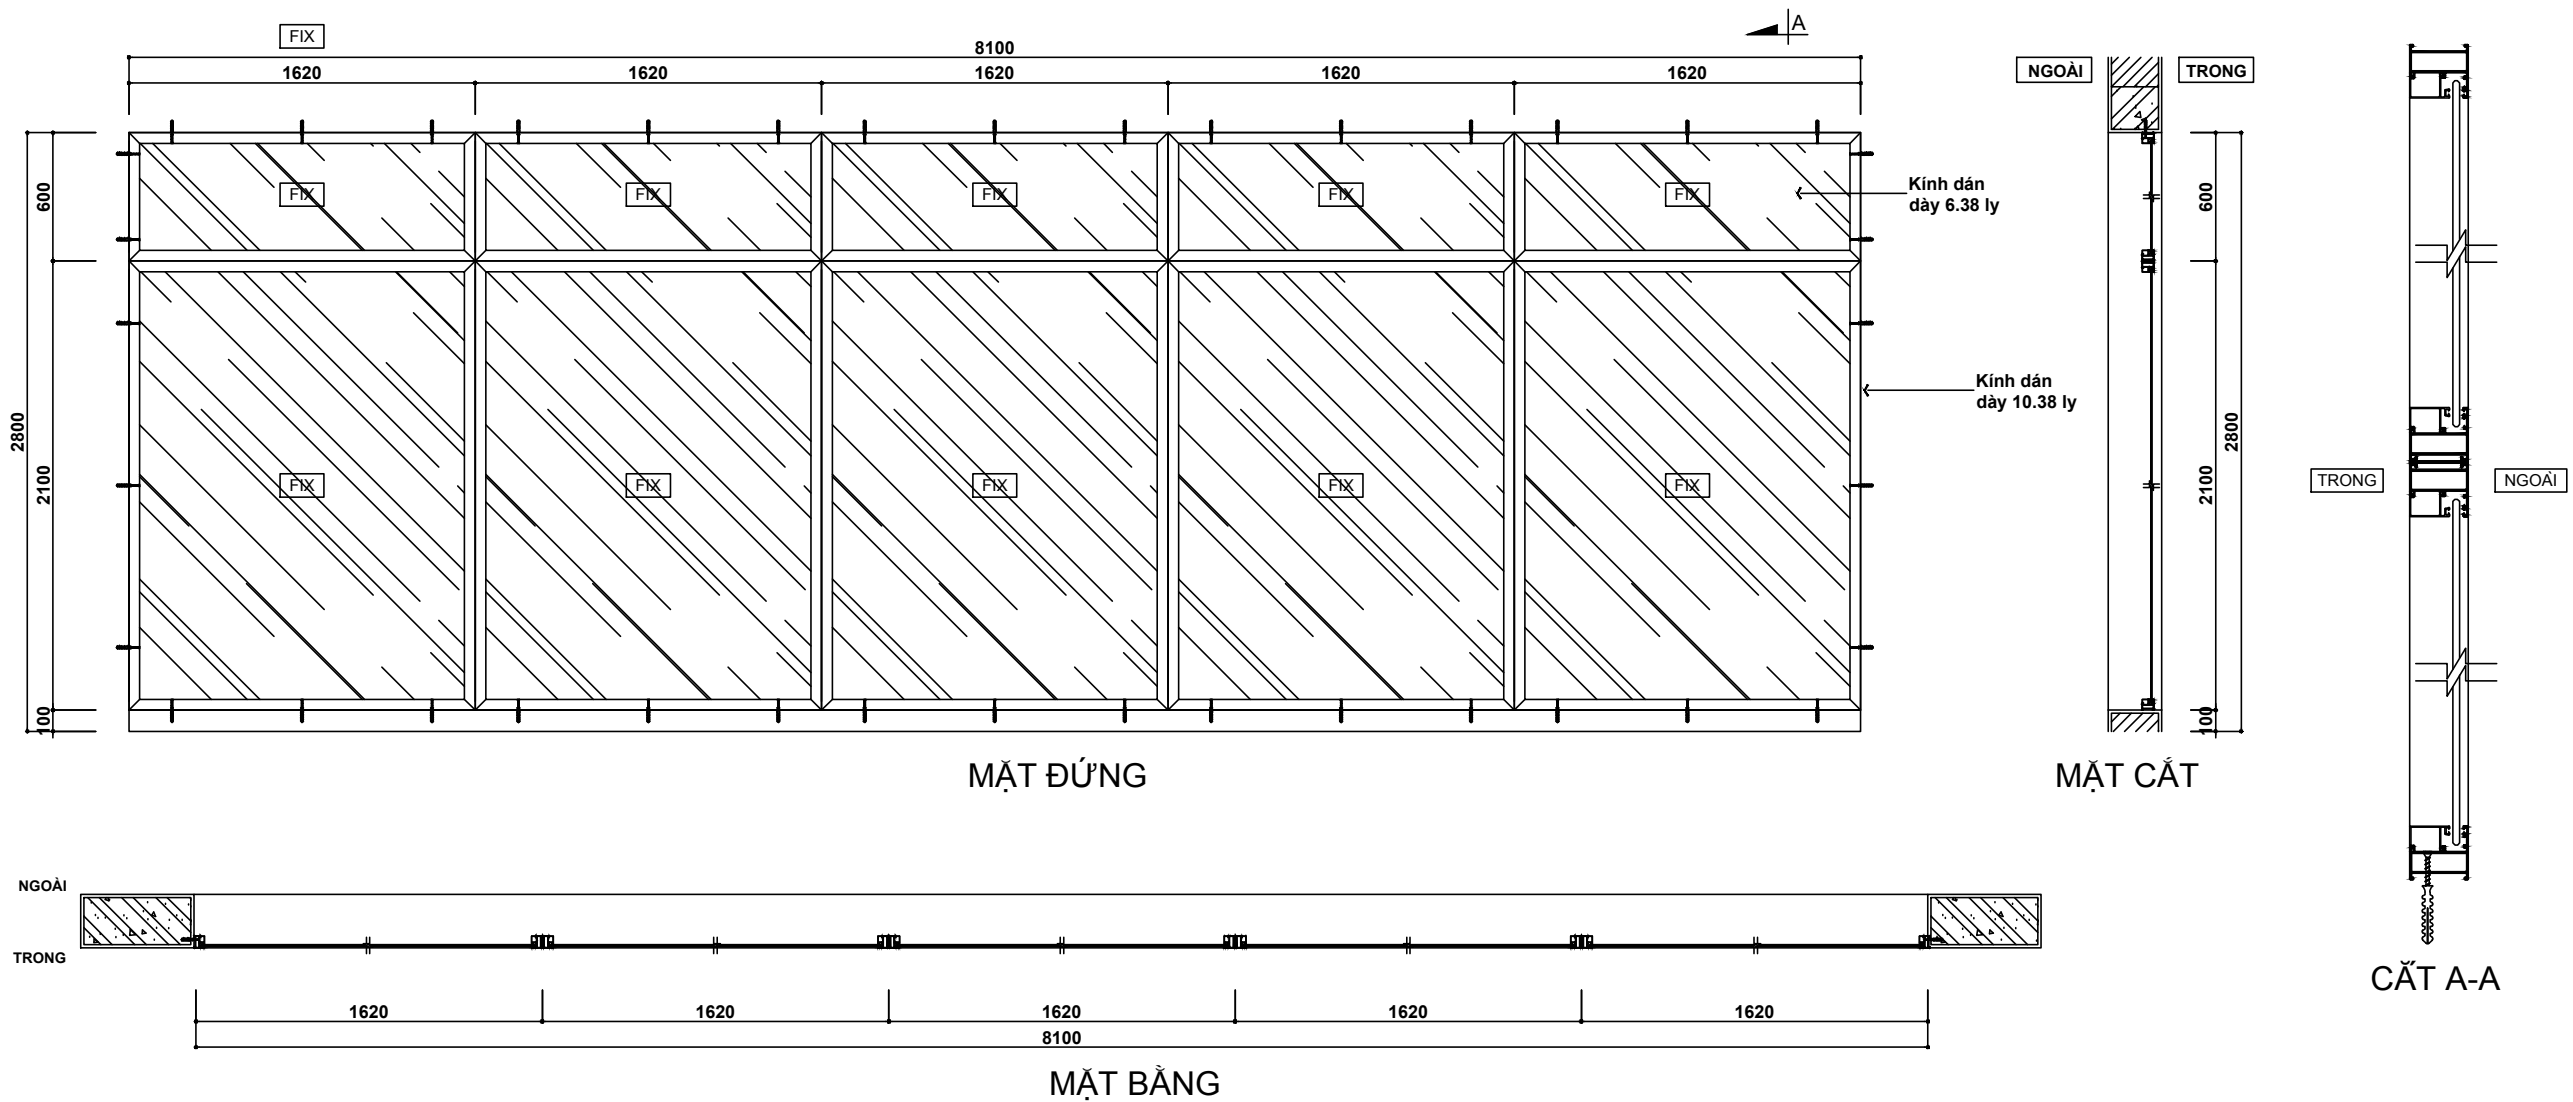

BẢN VẼ SHOP

TÊN BẢN VẼ

**CHI TIẾT CỬA S19**

BẢN VẼ SỐ

NGÀY HOÀN THÀNH

03/2018

**GHI CHÚ:**  
- Cửa sổ nhôm kính  
- Vị trí: tầng 1 - cangteen

**S19**