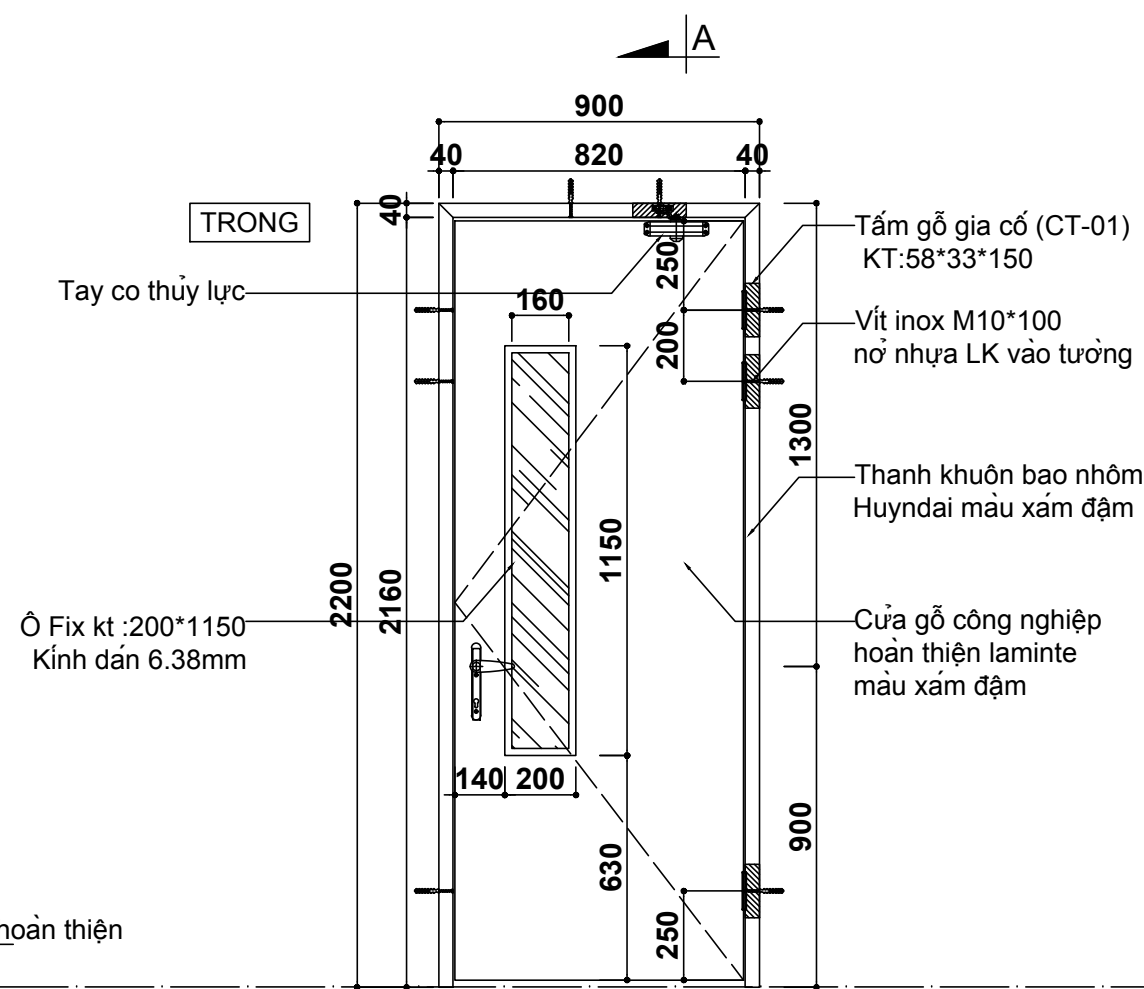

BẢN VẼ SHOP

TÊN BẢN VẼ

CHI TIẾT CỬA D4

BẢN VẼ SỐ

NGÀY HOÀN THÀNH

03/2018

**MẶT ĐỨNG**

**MẶT BÊN**