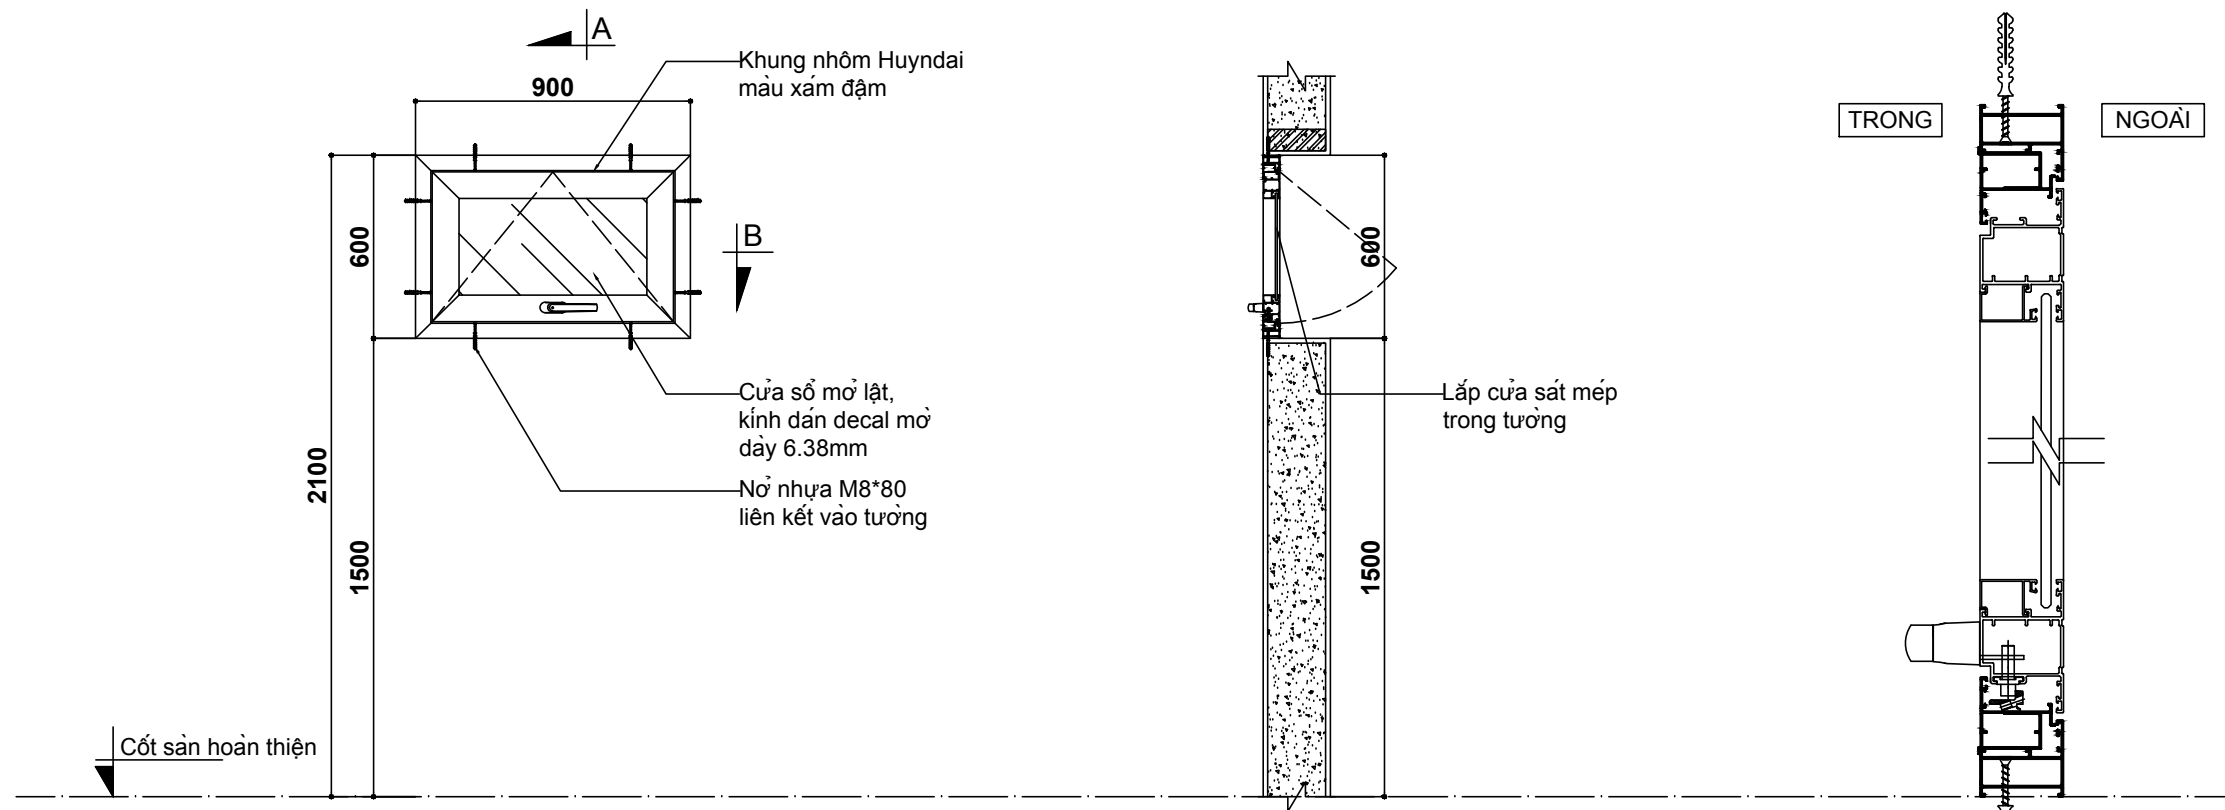

BẢN VẼ SHOP

TÊN BẢN VẼ

**CHI TIẾT CỬA DK2**

BẢN VẼ SỐ

NGÀY HOÀN THÀNH

03/2018

**GHI CHÚ:**  
 - Cửa nhôm kính  
 - Cửa tương tự : DK2a - tầng 1  
 - Vị trí: tầng 1 - khu cangteen  
 (xem thêm bản spec)

**DK2**