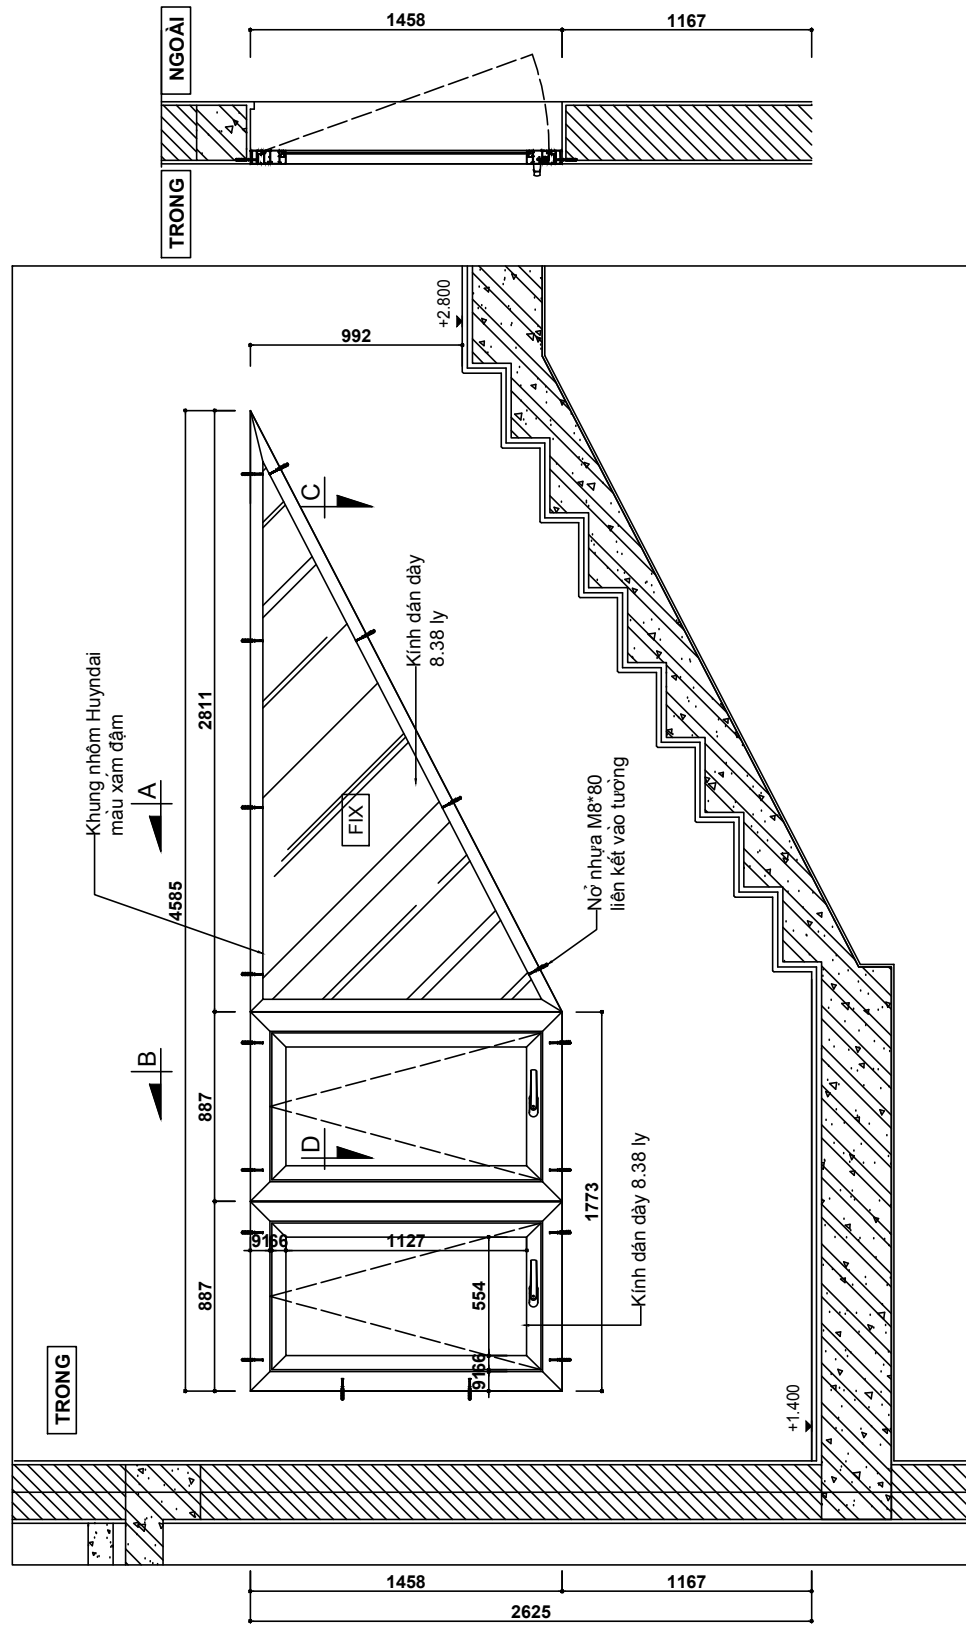

NGƯỜI LẬP

HỒ SƠ:  
BẢN VẼ SHOP

TÊN BẢN VẼ  
CHI TIẾT CỬA SW1

BẢN VẼ SỐ	
NGÀY HOÀN THÀNH	03/2018

MẶT CẮT

MẶT ĐỨNG

MẶT ĐỨNG

GHI CHÚ: