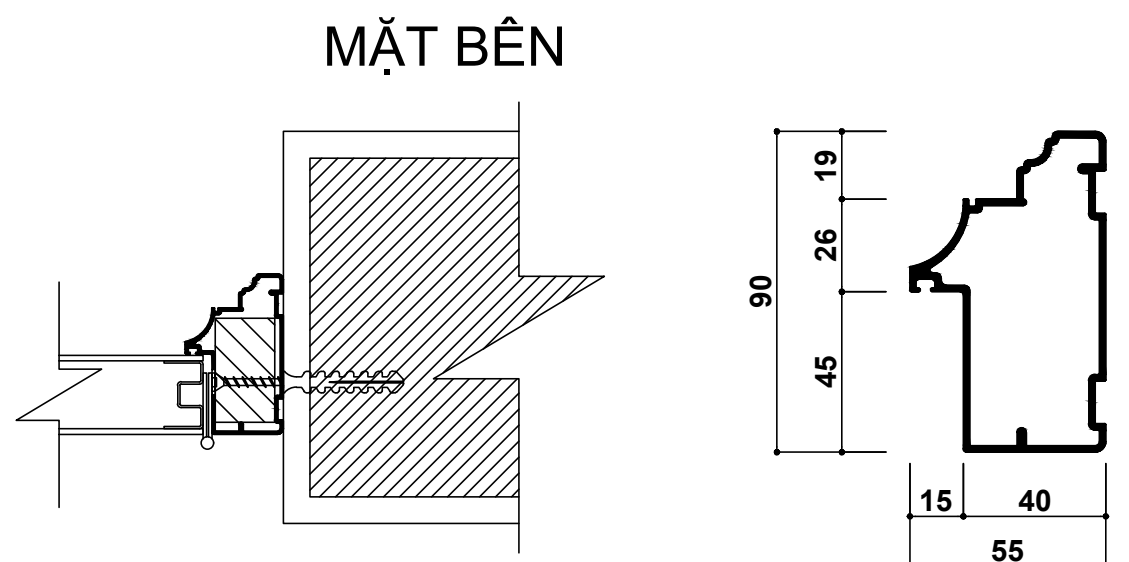

BẢN VẼ SHOP

TÊN BẢN VẼ

**CHI TIẾT CỬA D2**

BẢN VẼ SỐ

NGÀY HOÀN THÀNH

03/2018

**GHI CHÚ:**

- Cửa gỗ công nghiệp 2 cánh
- Vị trí: tầng 1 - khu bếp (xem thêm bản spec)