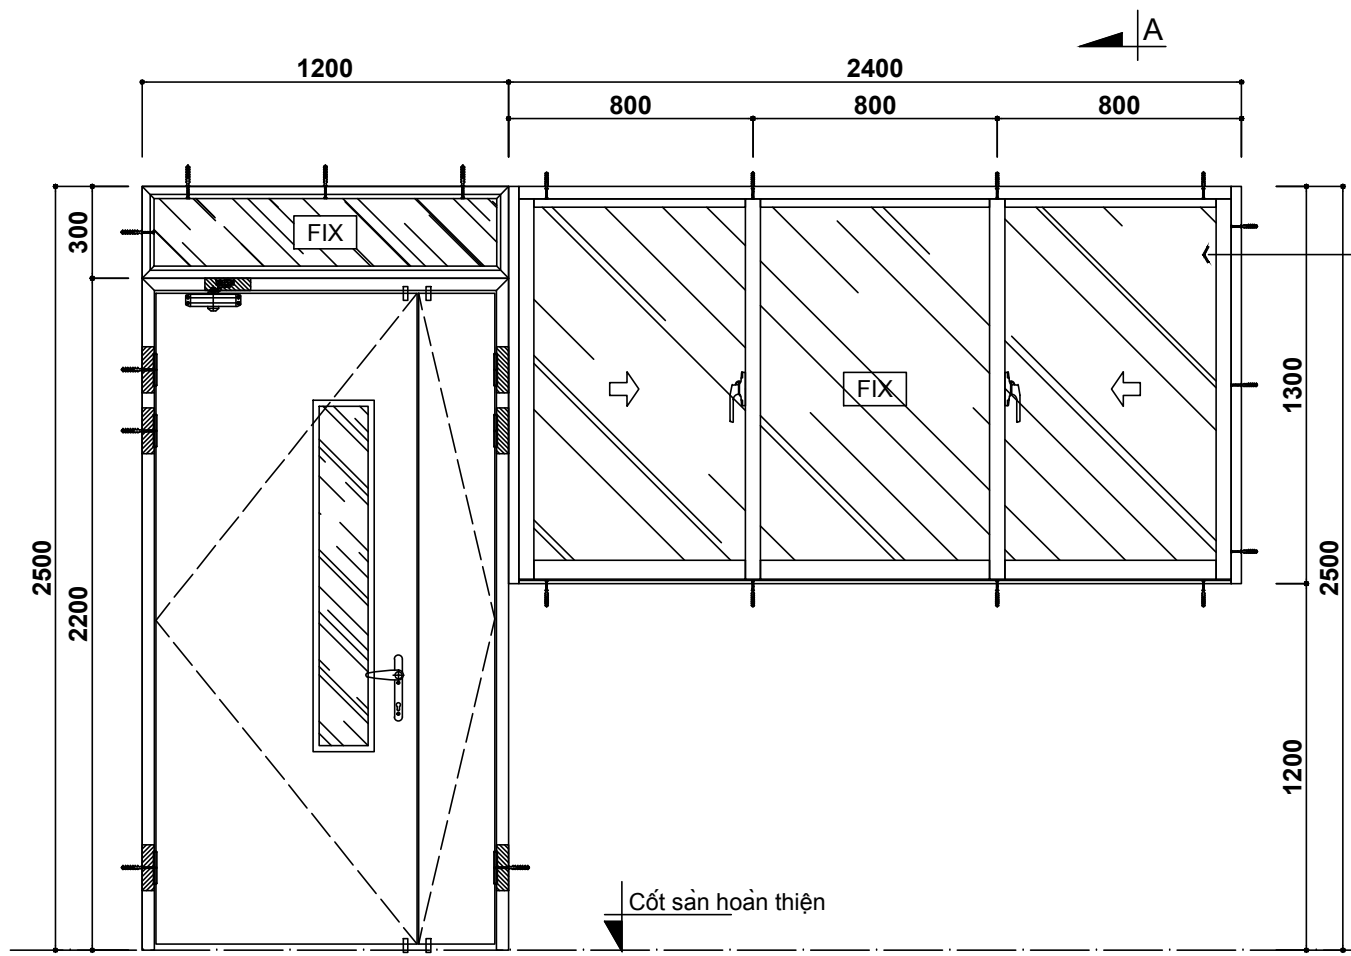

**MẶT CẮT**

**CẮT A-A**

**MẶT BẰNG**

**GHI CHÚ:**

- Cửa nhôm kính
- Vị trí: tầng 1 - khu hiệu bộ;  
tầng 2 - phòng học nhạc;  
tầng 3 - phòng học vẽ.

**S15**

Kính dán  
dày 8.38 ly

MẶT CẮT