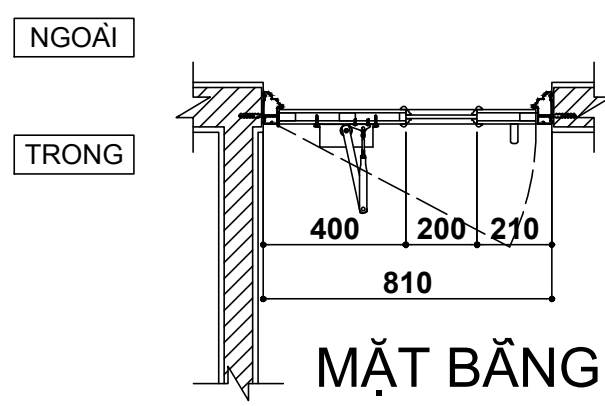

MẶT ĐỨNG

MẶT BÊN

MẶT BẰNG

CT-01

**GHI CHÚ:**

- Cửa gỗ công nghiệp  
- Vị trí: Tầng 1 - Khu vệ sinh GV  
(xem thêm bản spec)

**DW1**

DỰ ÁN