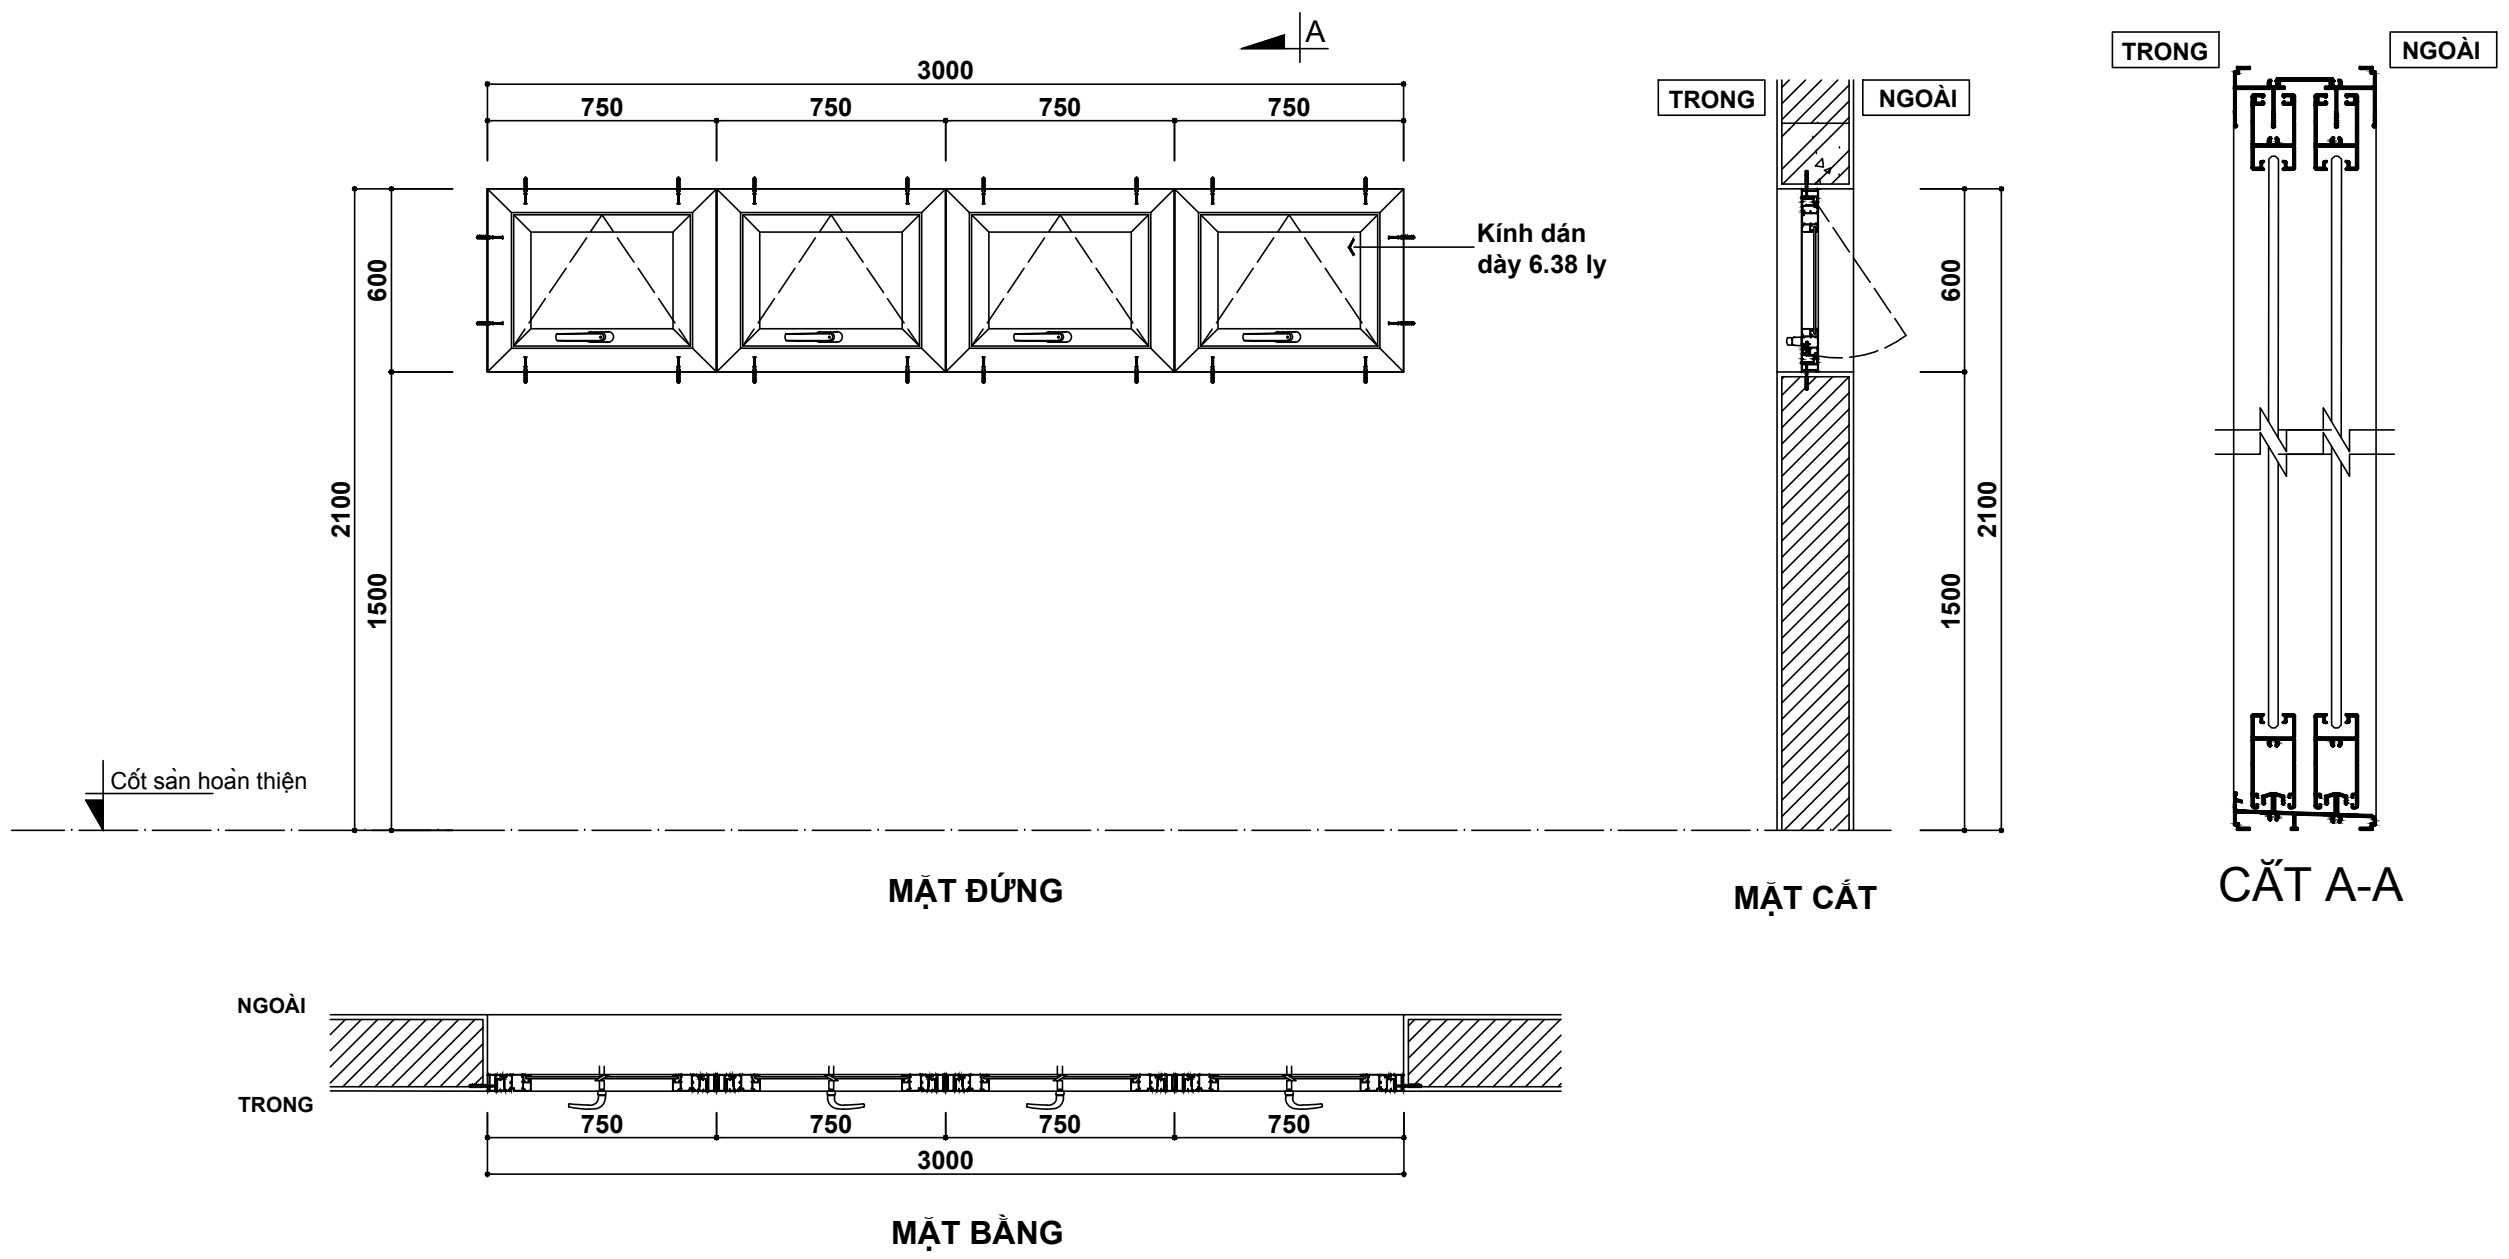

BẢN VẼ SHOP

TÊN BẢN VẼ

**CHI TIẾT CỬA S18**

BẢN VẼ SỐ

NGÀY HOÀN THÀNH

03/2018

**GHI CHÚ:**  
- Cửa sổ nhôm kính mở hất  
- Vị trí: tầng 1 - khu bếp

**S18**