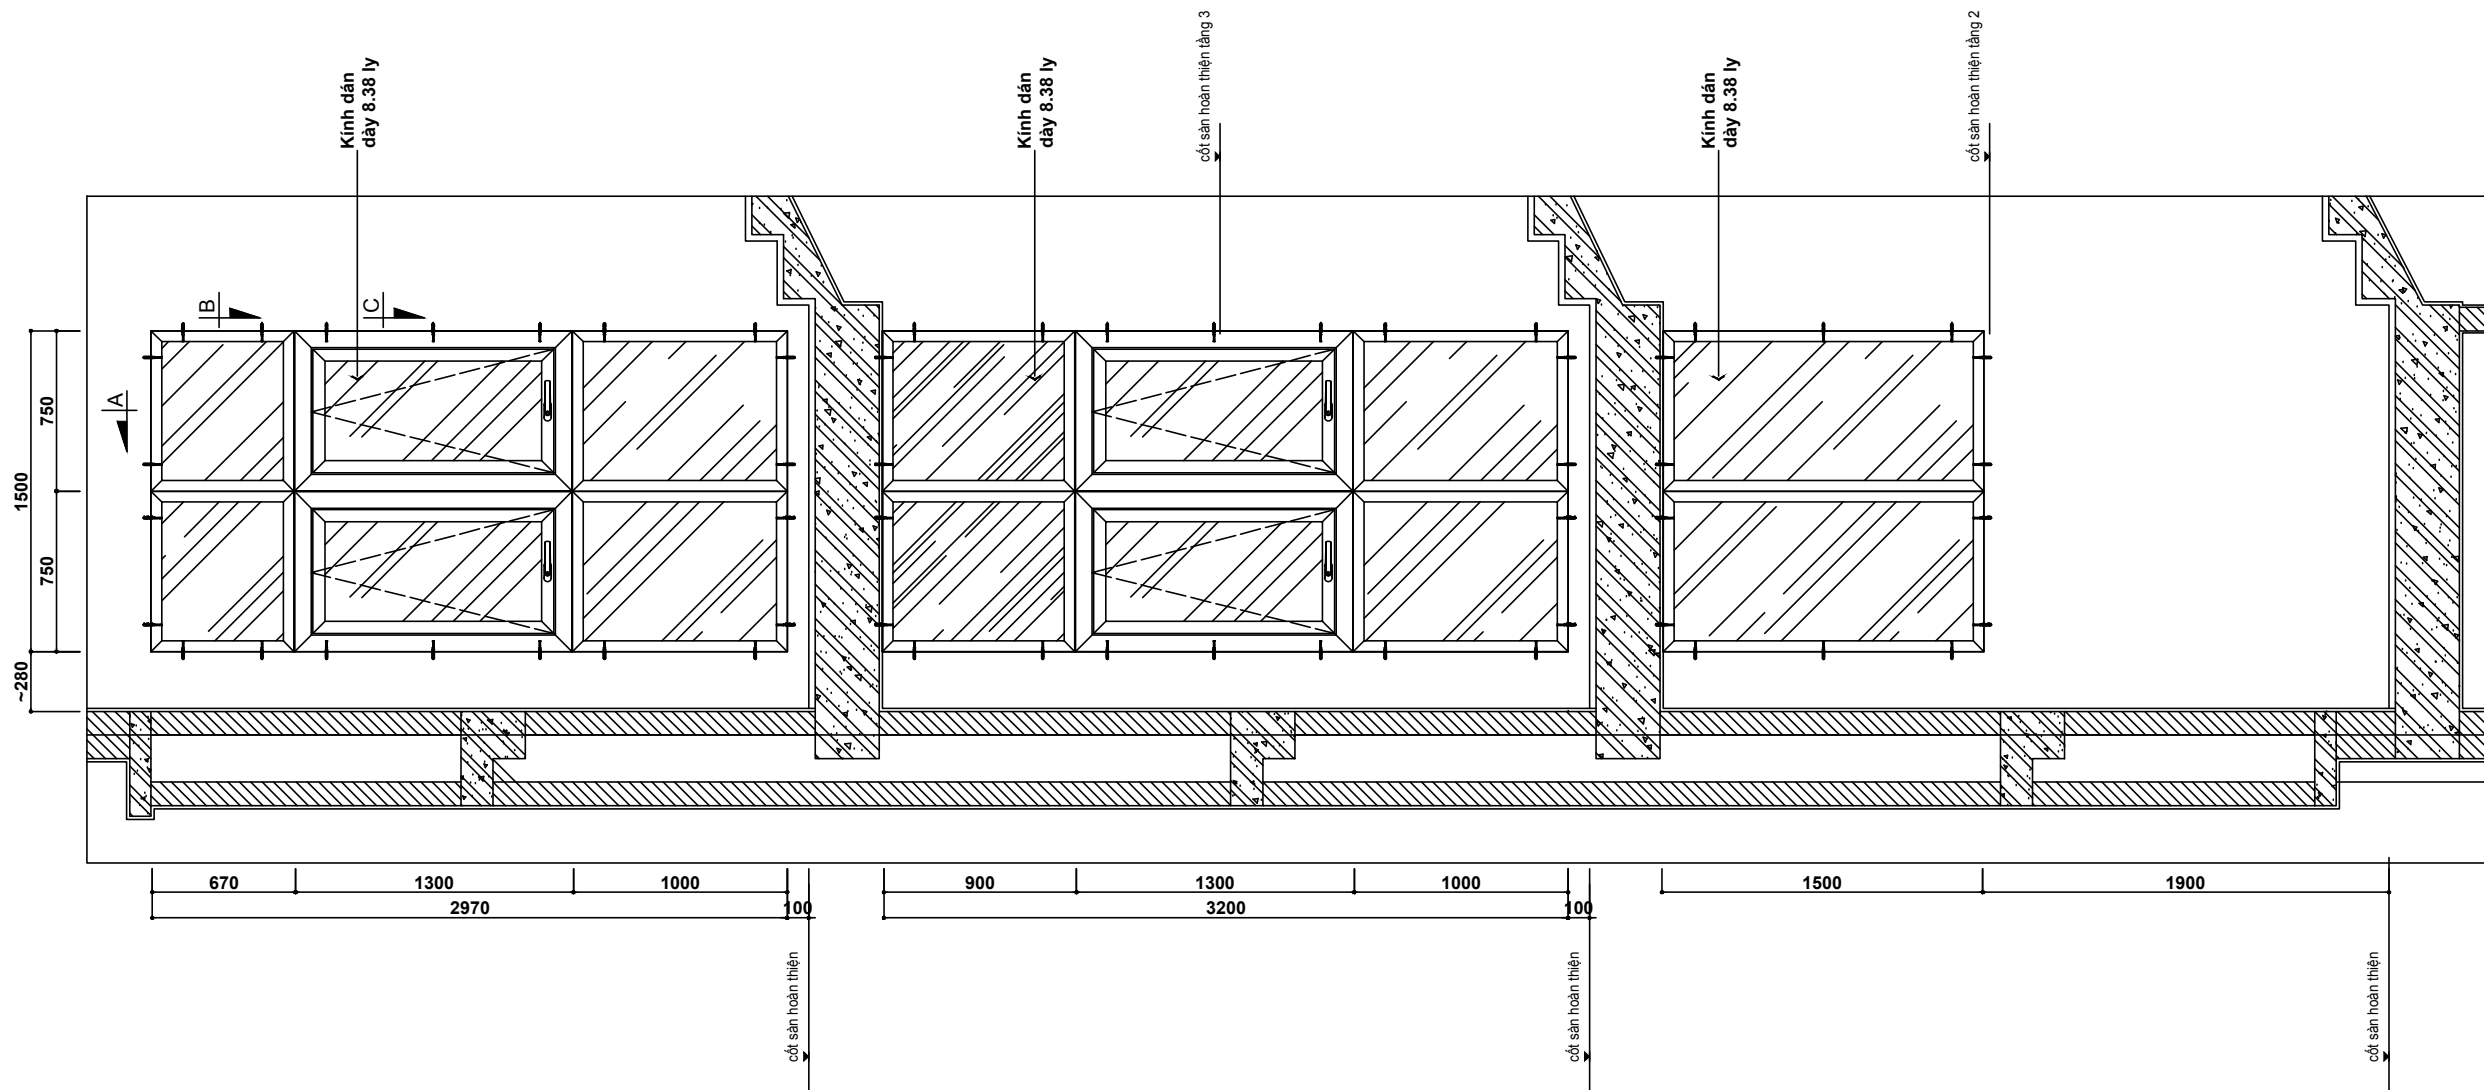

**NGƯỜI LẬP**

**HỒ SƠ:**  
**BẢN VẼ SHOP**

**TÊN BẢN VẼ**  
**CHI TIẾT CỬA S2**

<b>BẢN VẼ SỐ</b>	
<b>NGÀY HOÀN THÀNH</b>	03/2018

CẮT A-A

CẮT C-C

**GHI CHÚ:**

- Cửa sổ nhôm kính
- Vị trí: cầu thang 2 vé