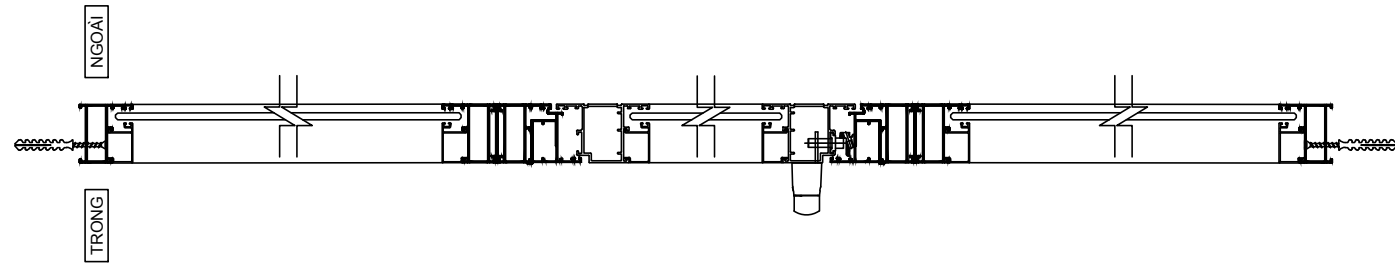

**NGƯỜI LẬP**

**HỒ SƠ:**  
**BẢN VẼ SHOP**

**TÊN BẢN VẼ**  
**CHI TIẾT CỬA S2**

<b>BẢN VẼ SỐ</b>	
<b>NGÀY HOÀN THÀNH</b>	03/2018

CẮT A-A

CẮT C-C

**GHI CHÚ:**

- Cửa sổ nhôm kính
- Vị trí: cầu thang 2 vé