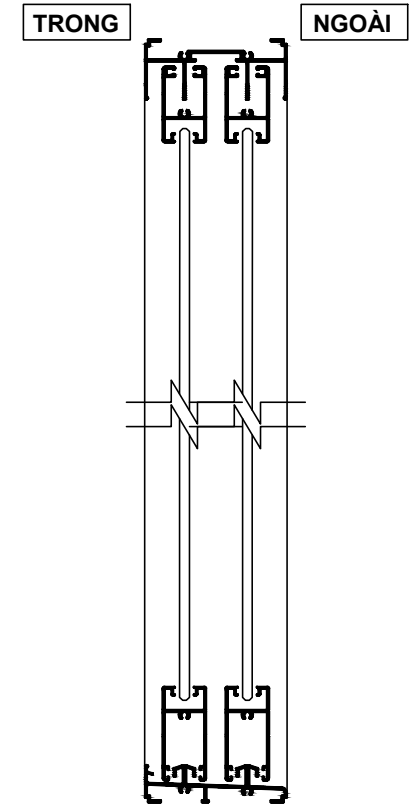

**MẶT CẮT**

**CẮT A-A**

**MẶT BẰNG**

**GHI CHÚ:**

- Cửa nhôm kính
- Vị trí: tầng 1 - khu hiệu bộ;  
tầng 2 - phòng học nhạc;  
tầng 3 - phòng học vẽ.

**S15**

Kính dán  
dày 8.38 ly

MẶT CẮT