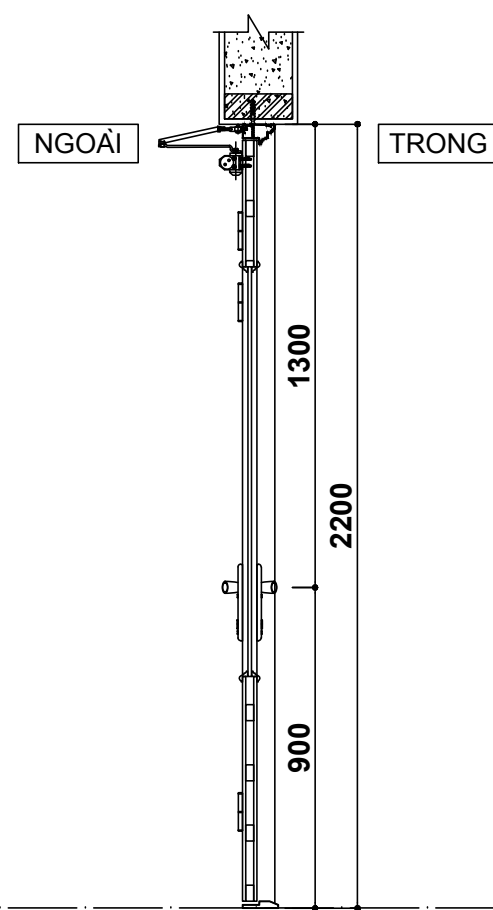

BẢN VẼ SHOP

TÊN BẢN VẼ

CHI TIẾT CỬA D4

BẢN VẼ SỐ

NGÀY HOÀN THÀNH

03/2018

**MẶT ĐỨNG**

**MẶT BÊN**