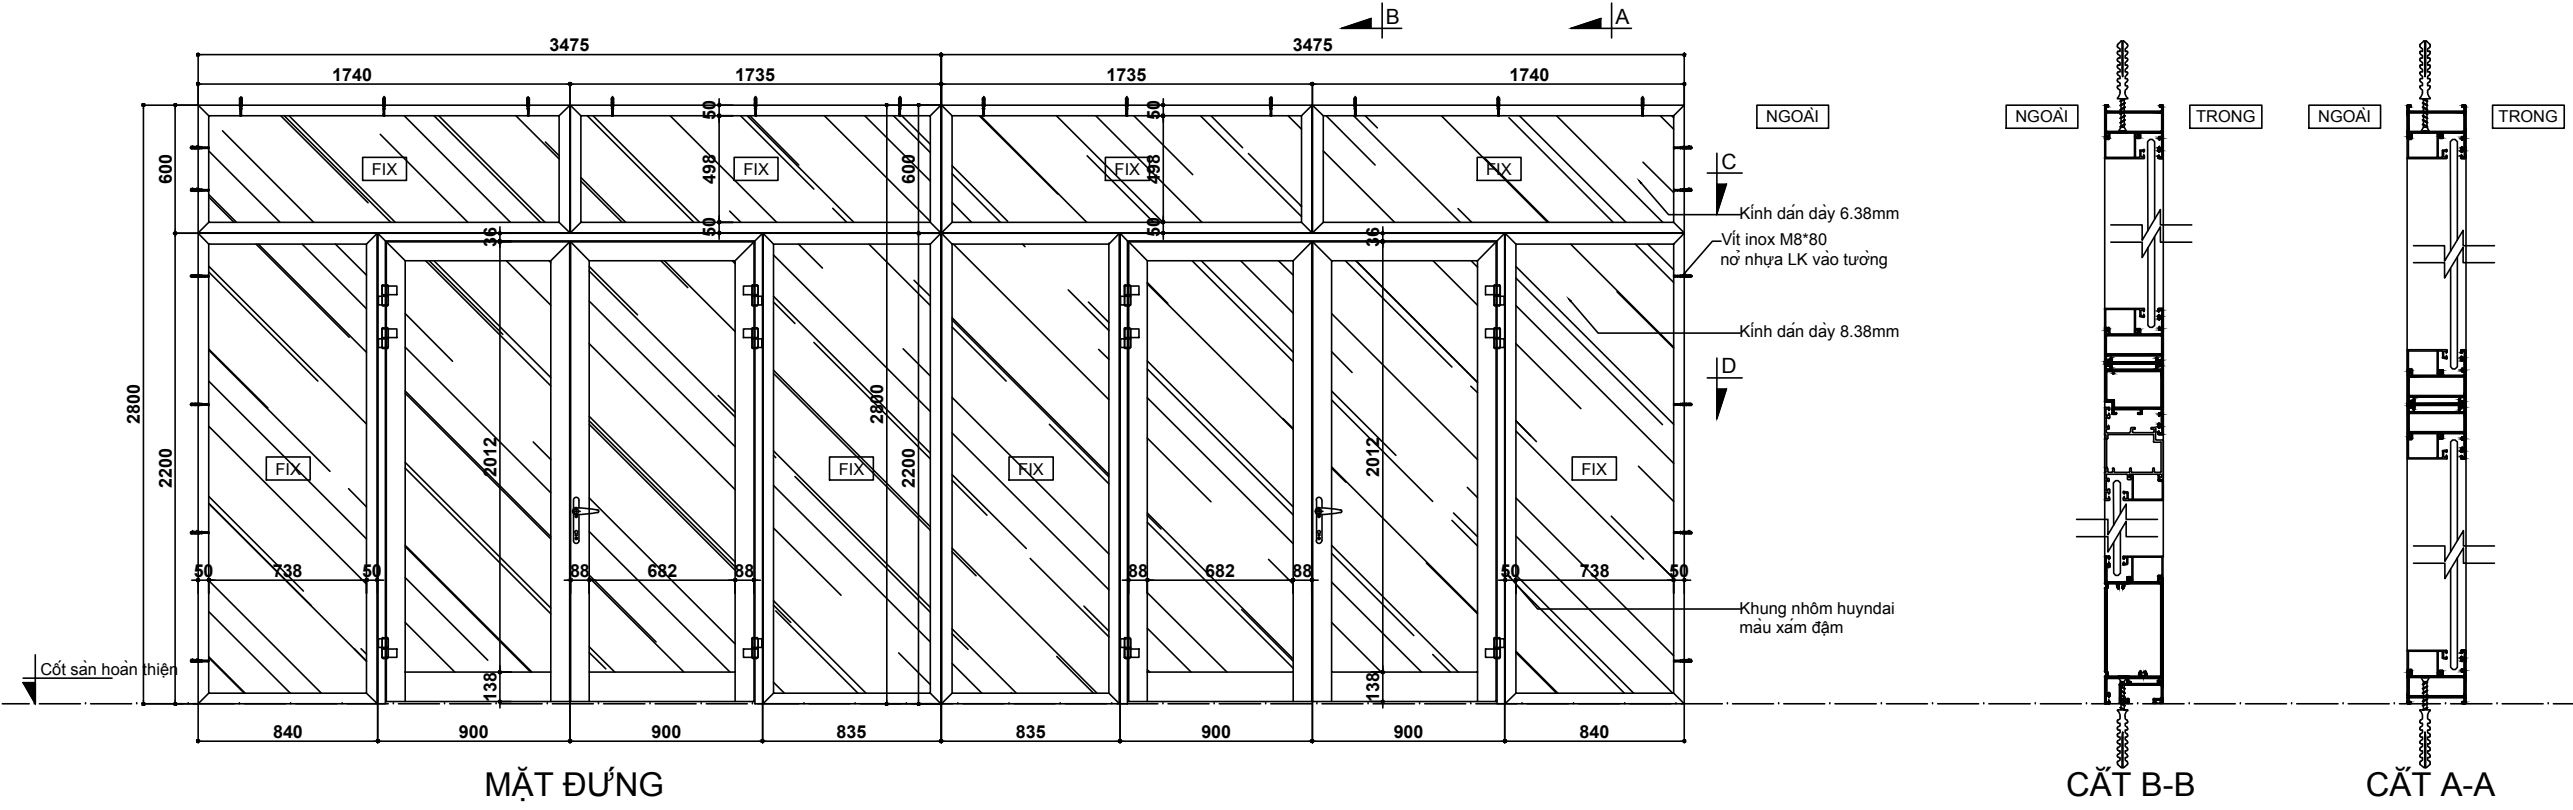

**MẶT BẰNG**

**CT-01**

**GHI CHÚ:**

- Cửa gỗ công nghiệp 2 cánh
- Vị trí: tầng 1- khu bếp (xem thêm bản spec)

**D3**

MẶT ĐỨNG

MẶT BÊN

MẶT BẮNG

BẢN VẼ SHOP

TÊN BẢN VẼ

**CHI TIẾT CỬA DK2**

BẢN VẼ SỐ

NGÀY HOÀN THÀNH

03/2018

**GHI CHÚ:**  
 - Cửa nhôm kính  
 - Cửa tương tự : DK2a - tầng 1  
 - Vị trí: tầng 1 - khu cangteen  
 (xem thêm bản spec)

**DK2**