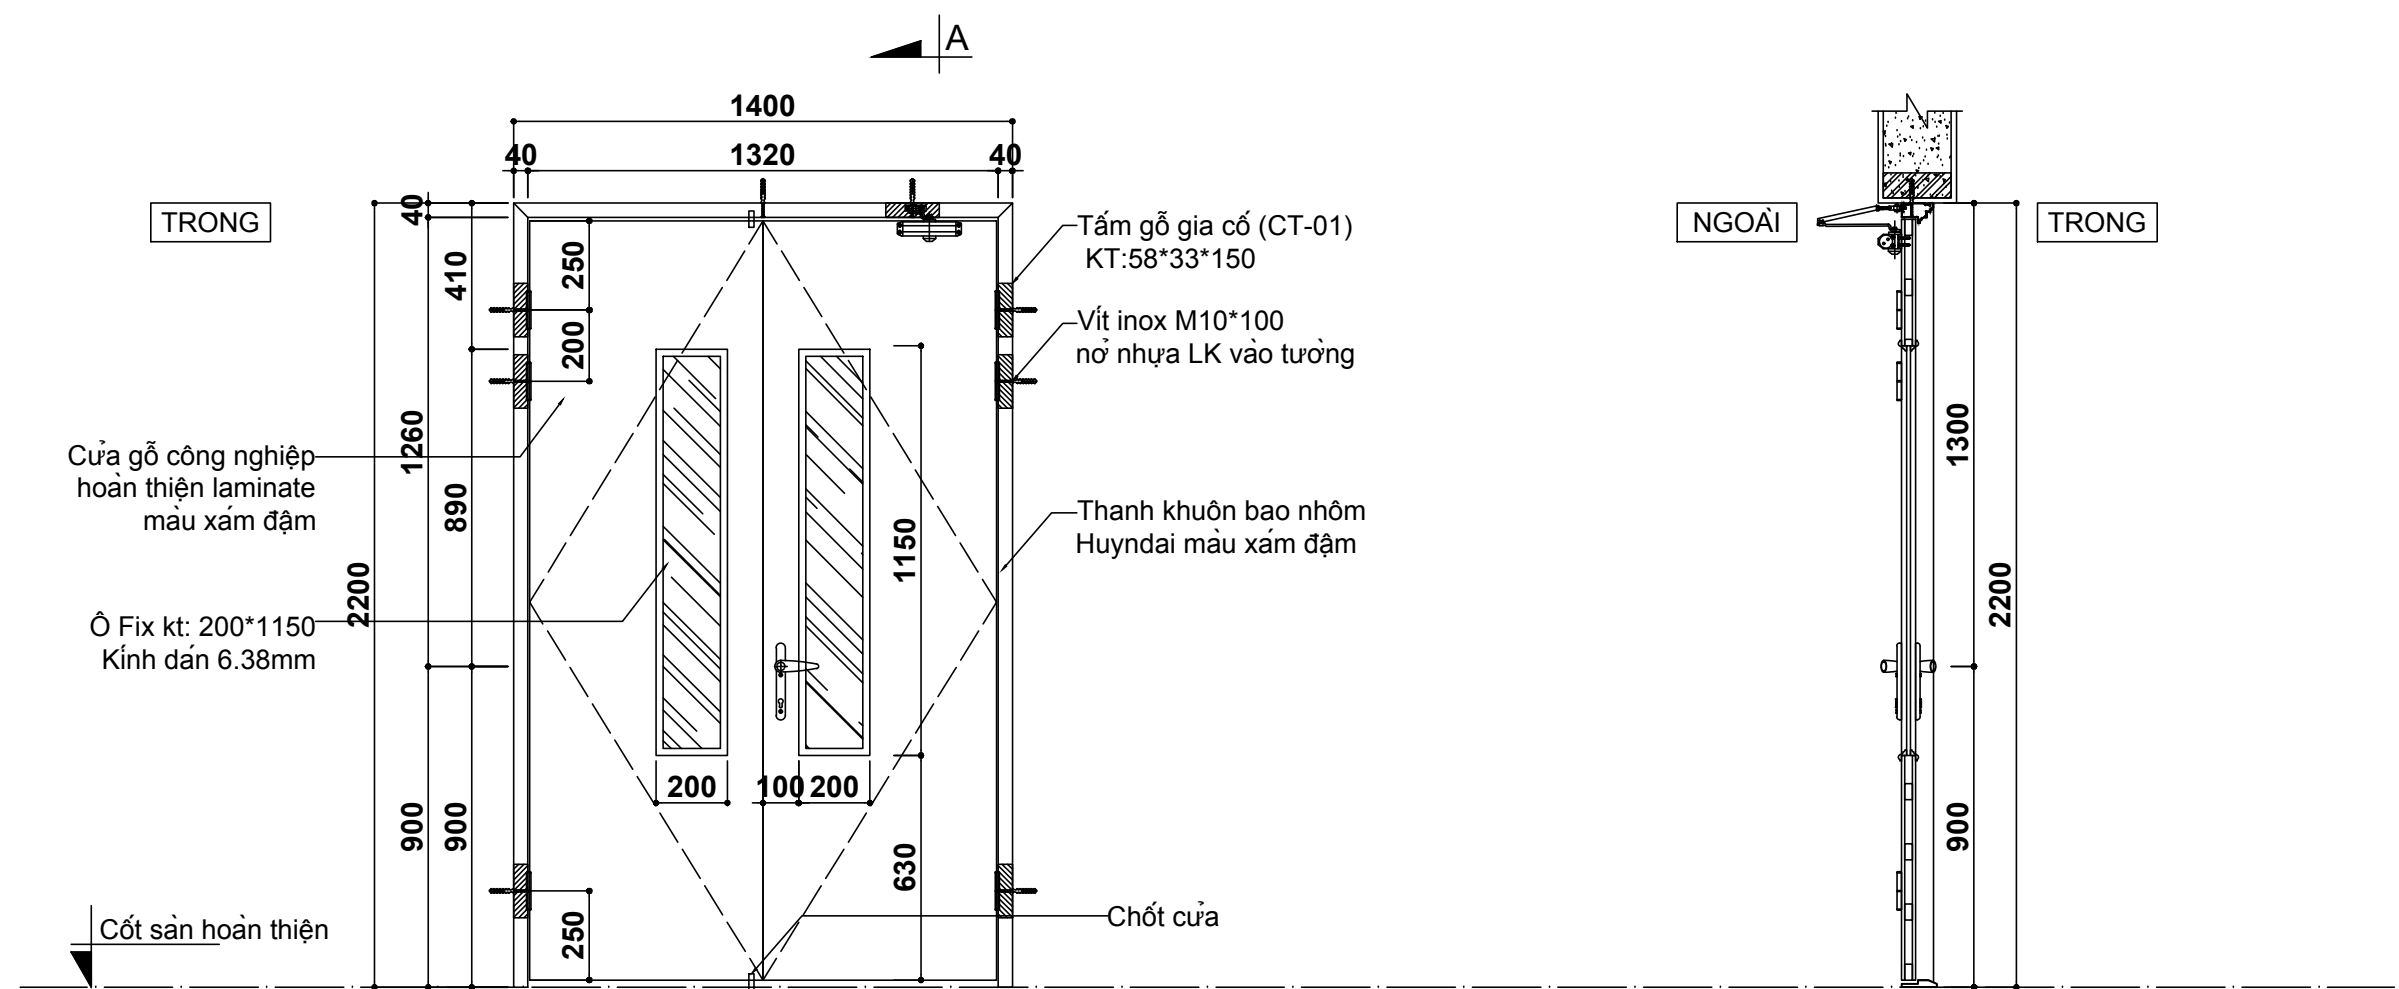

DỰ ÁN

**KHU PHỨC HỢP
GIÁO DỤC QUỐC TẾ SINGAPORE
GIAI ĐOẠN 2**

Địa điểm: Khu đô thị dịch vụ Hùng Thắng
phường Hùng Thắng, TP. Hạ Long, Tỉnh Quảng Ninh

CHỦ ĐẦU TƯ

CTY CỔ PHẦN VÀ TƯ VẤN ĐẦU TƯ PEGASUS

TƯ VẤN GIÁM SÁT:

**CÔNG TY CỔ PHẦN TƯ VẤN CÔNG NGHỆ, THIẾT
BỊ VÀ KIỂM ĐỊNH XÂY DỰNG - CONINCO**

Địa điểm: Số 4, phố Tôn Thất Tùng, quận Đống Đa, Hà Nội
Điện thoại: (04) 38523706 - Fax: (04) 35741231
Email: conincohn@coninco.com.vn

NHÀ THẦU THI CÔNG:

NHHA

Địa chỉ: C41- KHU TÁI ĐỊNH CƯ- KHU ĐÔ THỊ
DƯƠNG NỘI, HÀ ĐÔNG, HÀ NỘI
ADDRESS: LOT C41- RESETTLEMENT AREA, DUONG
NOI NEW URBAN, HA DONG DIST., HANOI

CHỈ HUY CÔNG TRƯỜNG

NGƯỜI LẬP

HỒ SƠ:

BẢN VẼ SHOP

TÊN BẢN VẼ

CHI TIẾT CỬA D5

BẢN VẼ SỐ	
NGÀY HOÀN THÀNH	03/2018

MẶT ĐƯƠNG

MẶT BÊN