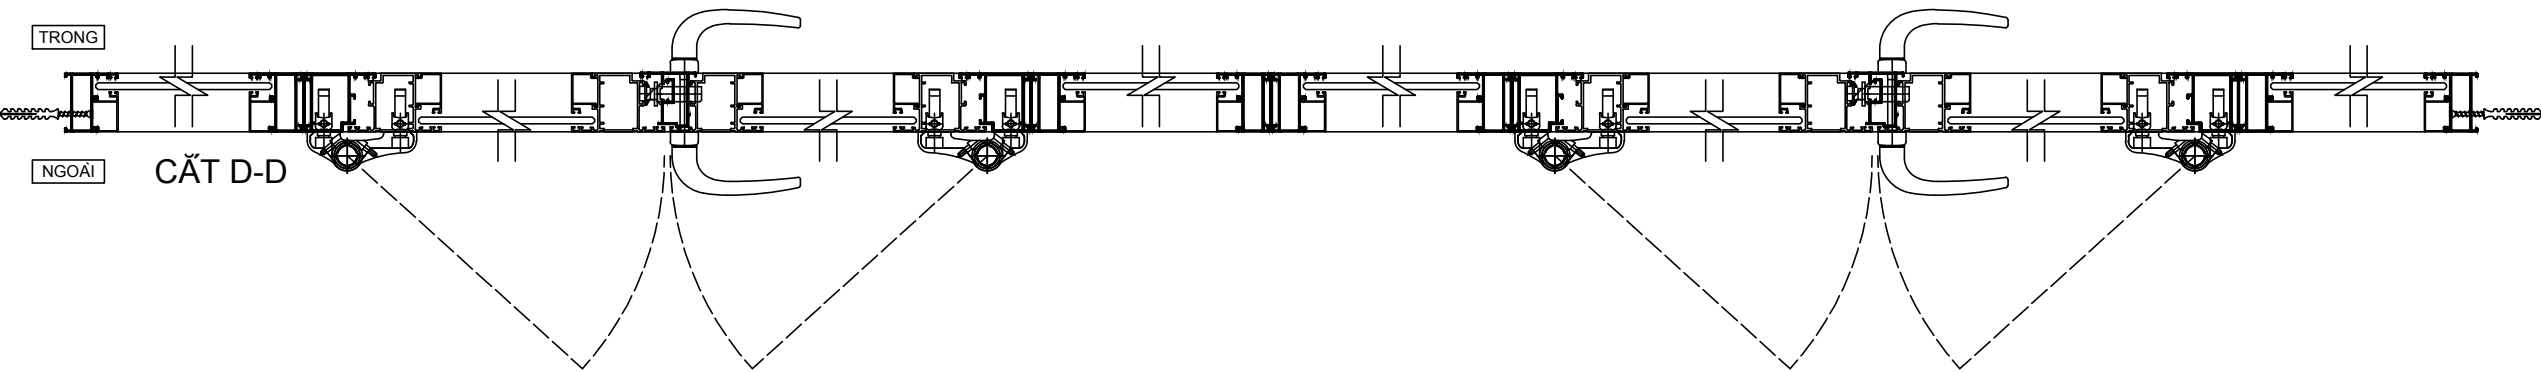

BẢN VẼ SHOP

TÊN BẢN VẼ

**CHI TIẾT CỬA DK2**

BẢN VẼ SỐ

NGÀY HOÀN THÀNH

03/2018

**GHI CHÚ:**  
 - Cửa nhôm kính  
 - Cửa tương tự : DK2a - tầng 1  
 - Vị trí: tầng 1 - khu cangteen  
 (xem thêm bản spec)

**DK2**