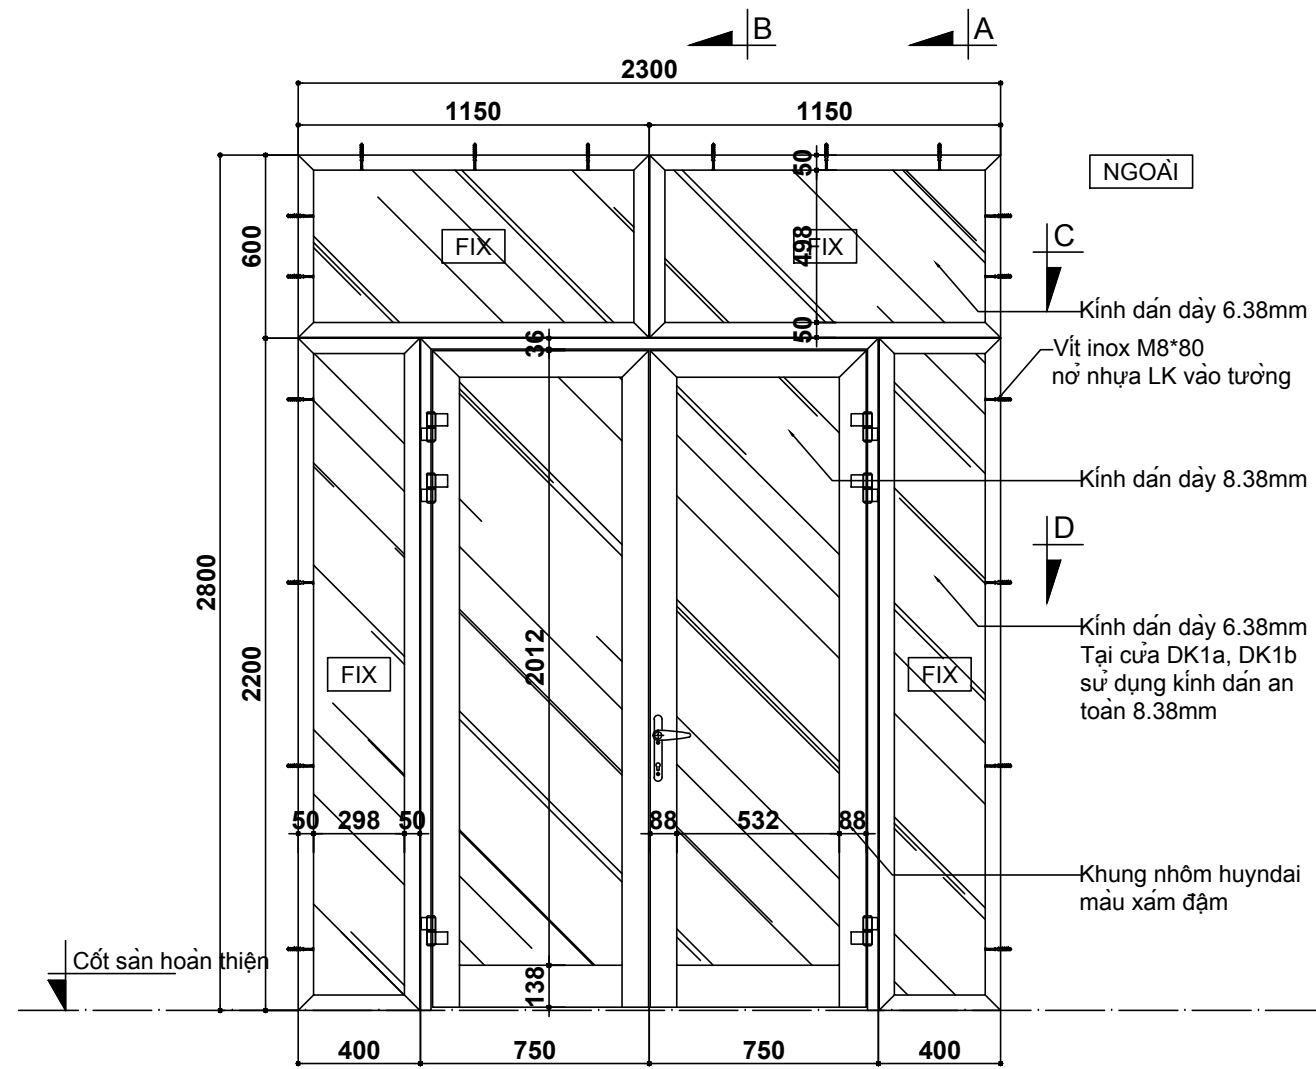

MẶT ĐỨNG

GHI CHÚ:
- Cửa nhôm kính
- Vị trí: tầng 1 - cangteen
- Cửa tương tự : DK1a, DK1b - tầng 3 phòng đa năng
(xem thêm bản spec)

DK1

DỰ ÁN
**KHU PHỨC HỢP
GIÁO DỤC QUỐC TẾ SINGAPORE
GIAI ĐOẠN 2**
Địa điểm: Khu đô thị dịch vụ Hùng Thắng
phường Hùng Thắng, TP. Hạ Long, Tỉnh Quảng Ninh

CHỦ ĐẦU TƯ
CTY CỔ PHẦN VÀ TƯ VẤN ĐẦU TƯ PEGASUS

TƯ VẤN GIÁM SÁT:

**CÔNG TY CỔ PHẦN TƯ VẤN CÔNG NGHỆ, THIẾT
BỊ VÀ KIỂM ĐỊNH XÂY DỰNG - CONINCO**
Địa điểm: Số 4, phố Tôn Thất Tùng, quận Đống Đa, Hà Nội
Điện thoại: (04) 38523706 - Fax: (04) 35741231
Email: conincohn@coninco.com.vn

NHÀ THẦU THI CÔNG:

Địa chỉ: C41- KHU TÁI ĐỊNH CƯ- KHU ĐÔ THỊ
DƯƠNG NỘI, HÀ ĐÔNG, HÀ NỘI
ADDRESS: LOT C41- RESETTLEMENT AREA, DUONG
NOI NEW URBAN, HA DONG DIST., HANOI

CHỈ HUY CÔNG TRƯỜNG

NGƯỜI LẬP

HỒ SƠ:
BẢN VẼ SHOP

TÊN BẢN VẼ
CHI TIẾT CỬA DK1

BẢN VẼ SỐ	
NGÀY HOÀN THÀNH	03/2018