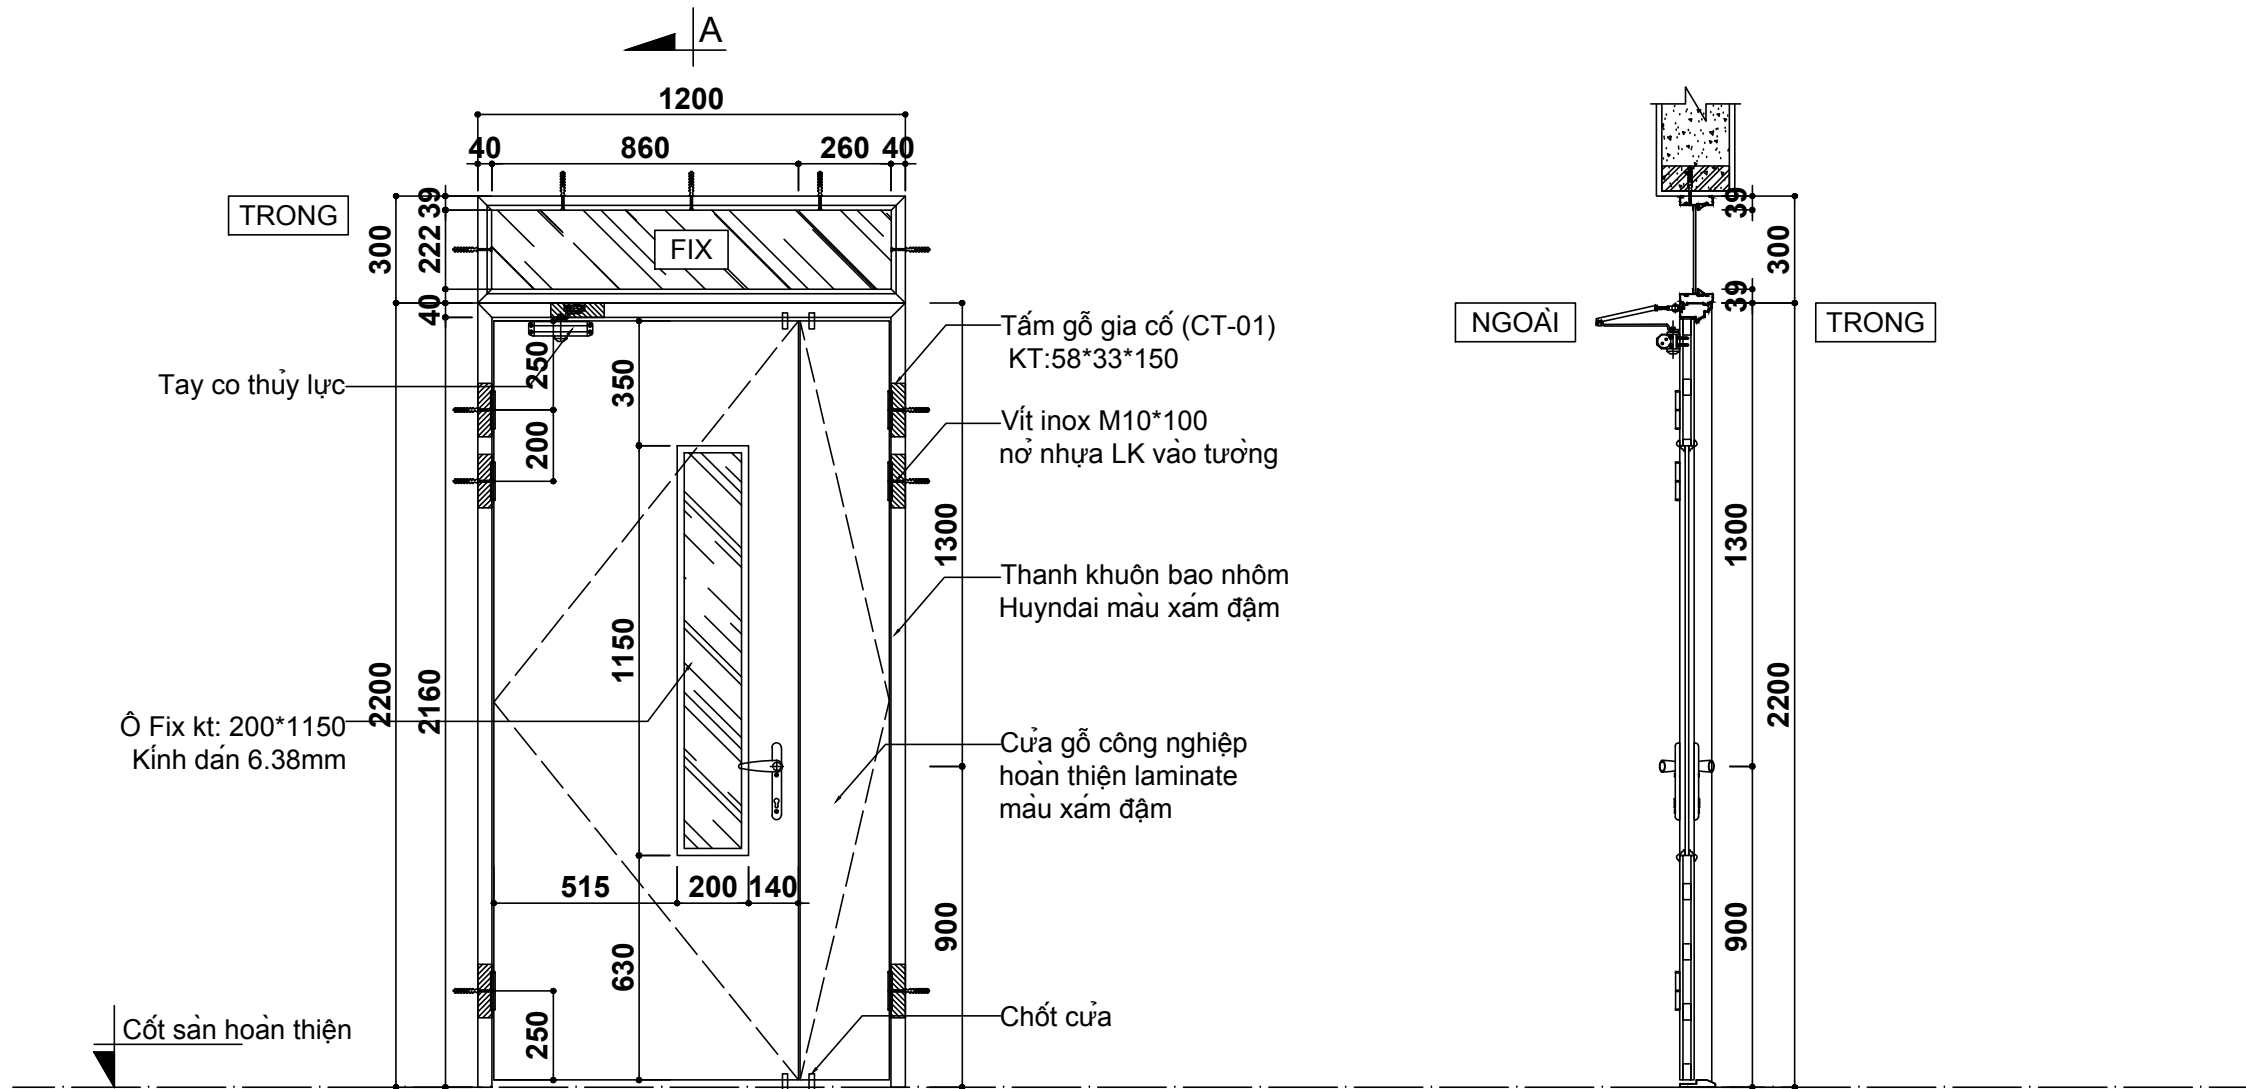

**MẶT BẰNG**

**CT-01**

**GHI CHÚ:**

- Cửa gỗ công nghiệp 2 cánh
- Vị trí: tầng 1- khu bếp (xem thêm bản spec)

**D3**

MẶT ĐỨNG

MẶT BÊN

MẶT BẮNG