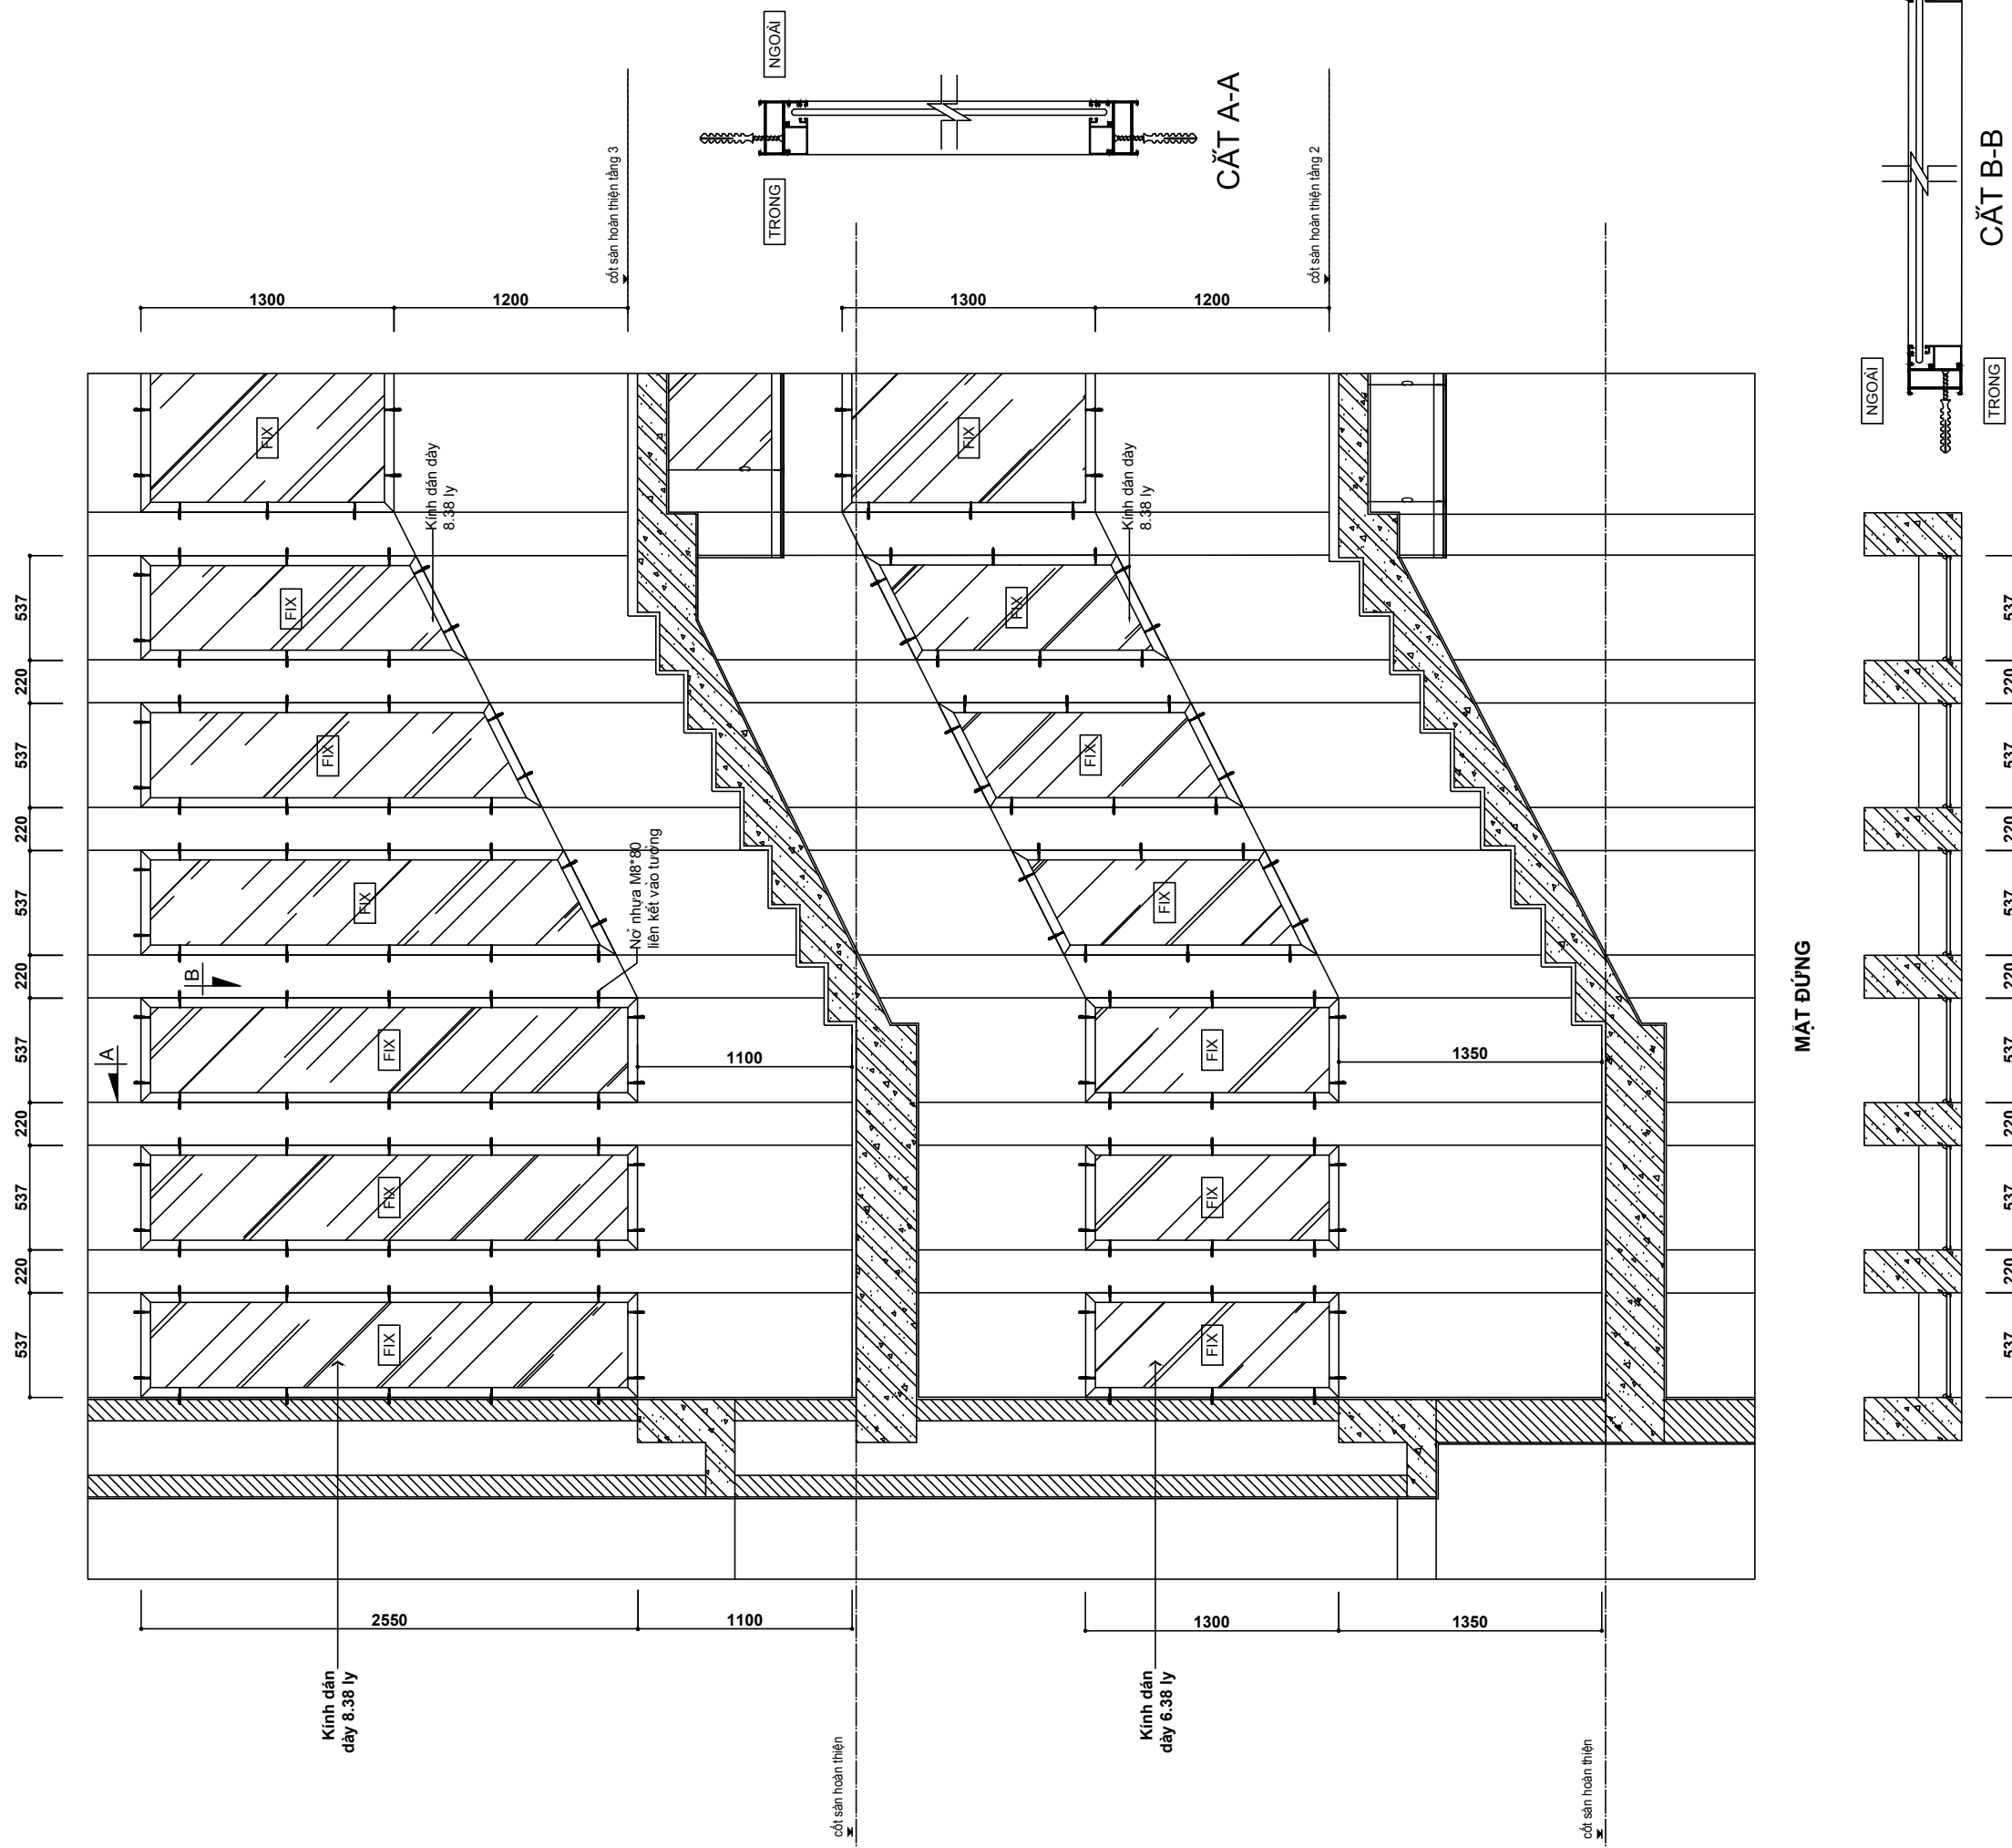

BẢN VẼ SHOP

TÊN BẢN VẼ

CHI TIẾT CỬA S1

BẢN VẼ SỐ

NGÀY HOÀN THÀNH

03/2018

**GHI CHÚ:**  
 - Cửa sổ lắp vách kính  
 - Vị trí: Cầu thang 3 vé

**S2**