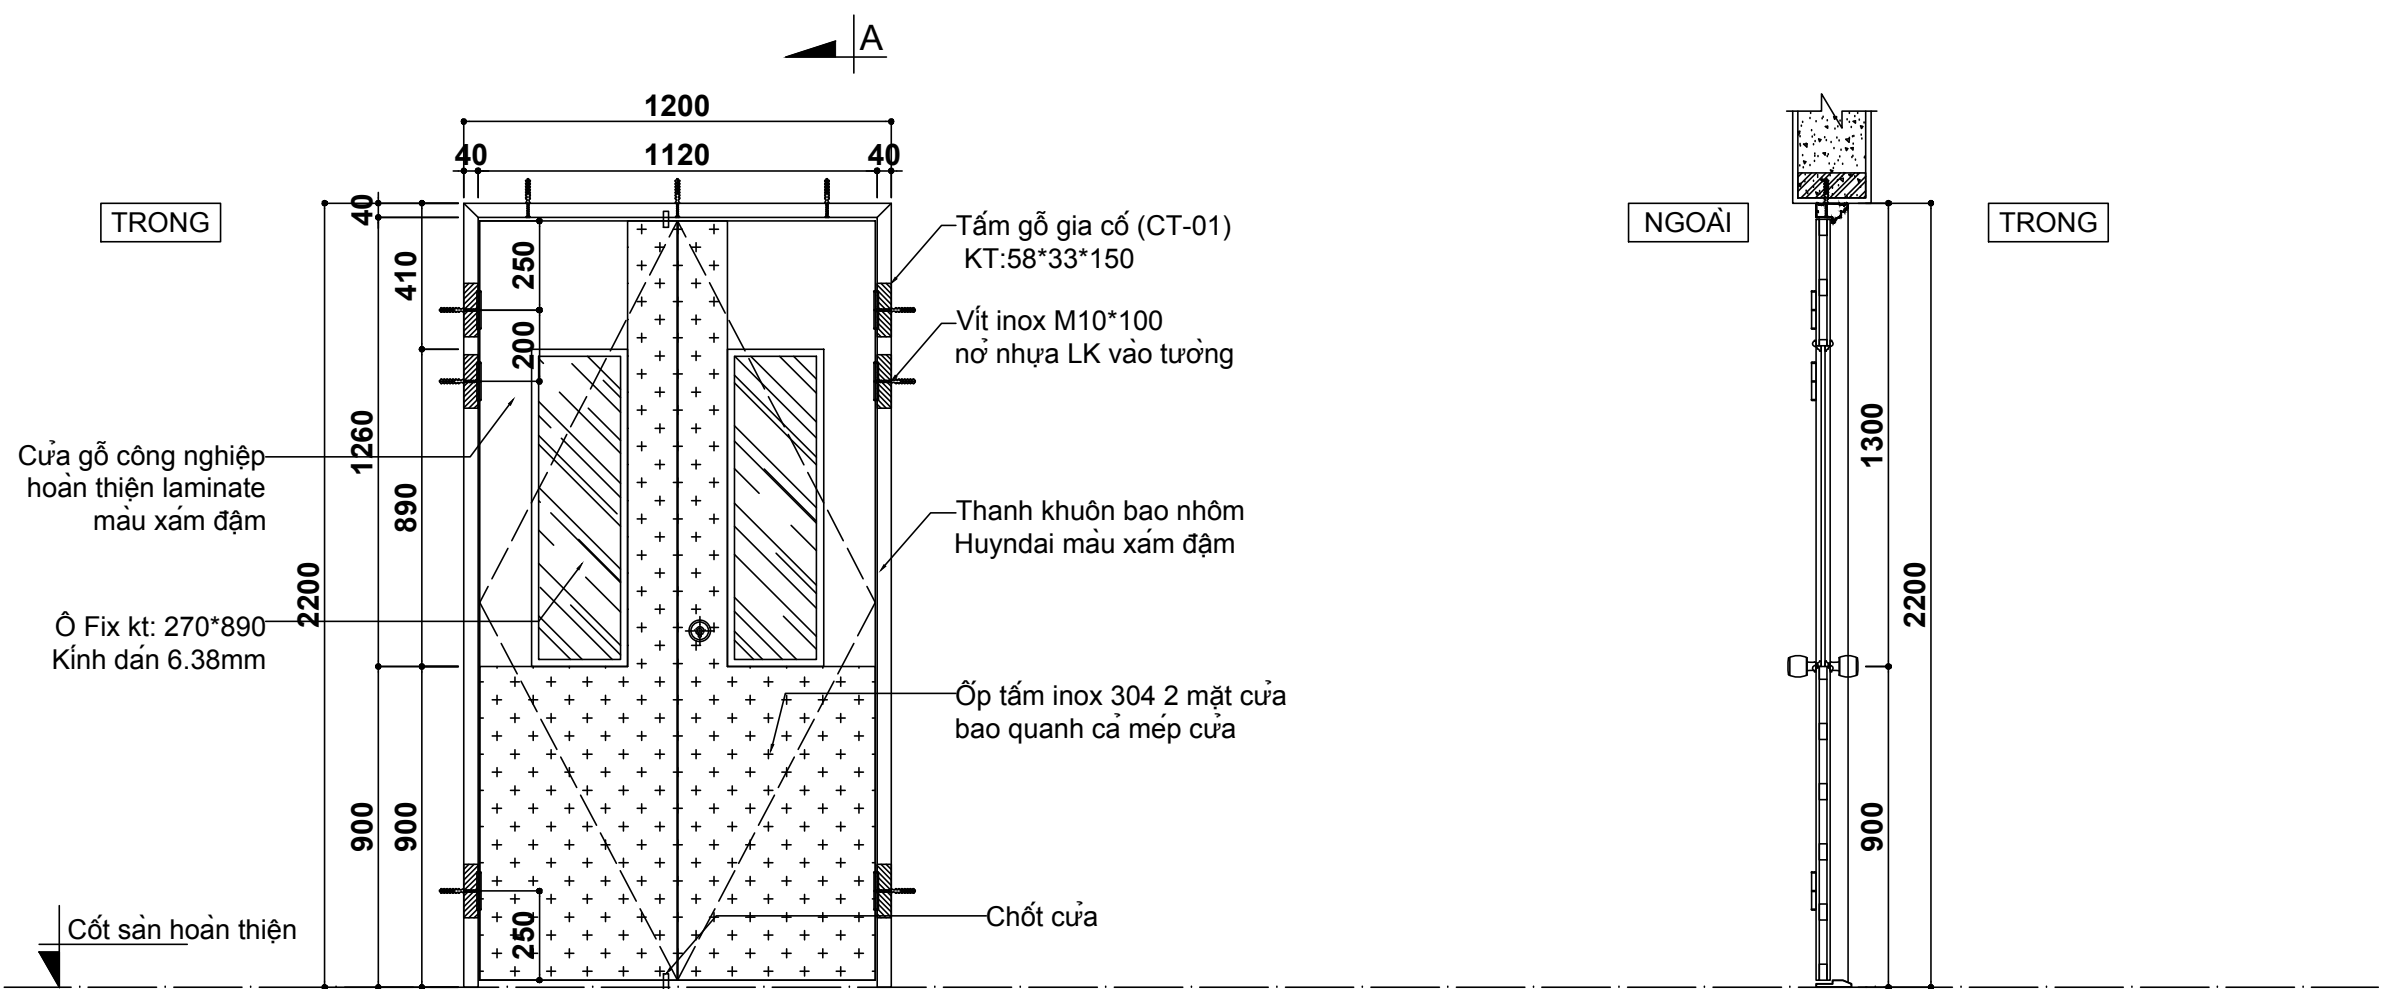

BẢN VẼ SHOP

TÊN BẢN VẼ

CHI TIẾT CỬA D3

BẢN VẼ SỐ

NGÀY HOÀN THÀNH

03/2018

**MẶT ĐỨNG**

**MẶT BÊN**