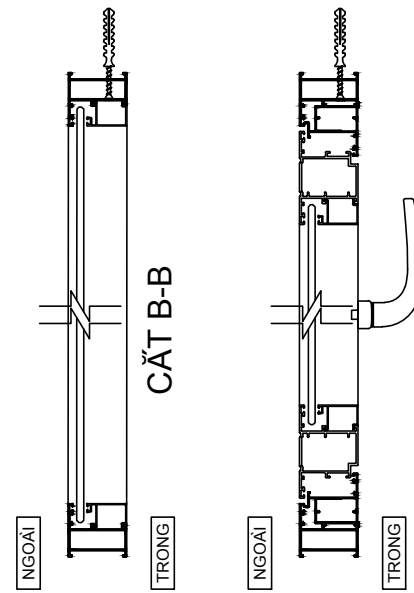

**NGƯỜI LẬP**

**HỒ SƠ:**  
**BẢN VẼ SHOP**

**TÊN BẢN VẼ**  
**CHI TIẾT CỬA S2**

<b>BẢN VẼ SỐ</b>	
<b>NGÀY HOÀN THÀNH</b>	03/2018

CẮT A-A

CẮT C-C

**GHI CHÚ:**

- Cửa sổ nhôm kính
- Vị trí: cầu thang 2 vé