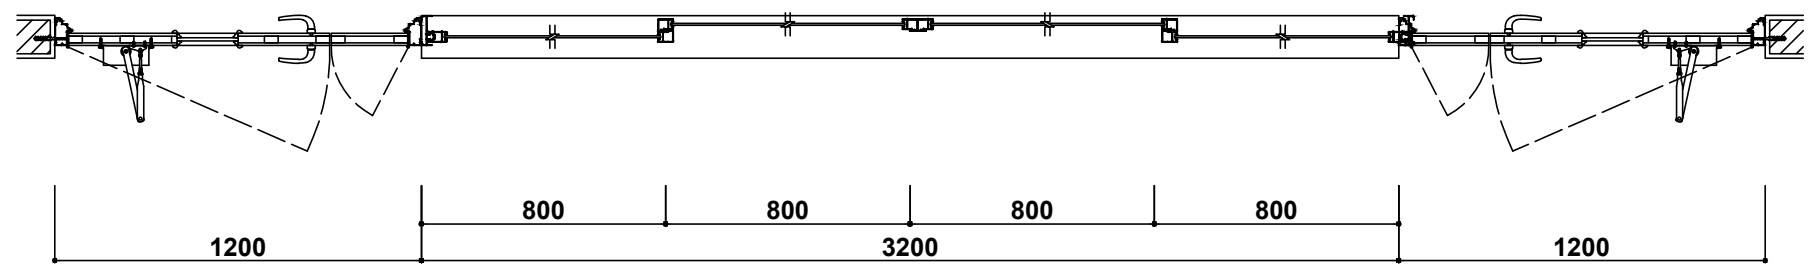

**HỒ SƠ:**  
  
**BẢN VẼ SHOP**

**TÊN BẢN VẼ**  
  
**CHI TIẾT CỬA S16**

<b>BẢN VẼ SỐ</b>	
<b>NGÀY HOÀN THÀNH</b>	03/2018

**D1** MẶT ĐỨNG

MẶT CẮT CẮT A-A

MẶT BẰNG

**GHI CHÚ:**  
 - Cửa sổ nhôm kính  
 - Vị trí: tầng 2 - phòng học  
 - Cửa sổ tương tự : S17a - tầng 2 - phòng giáo viên